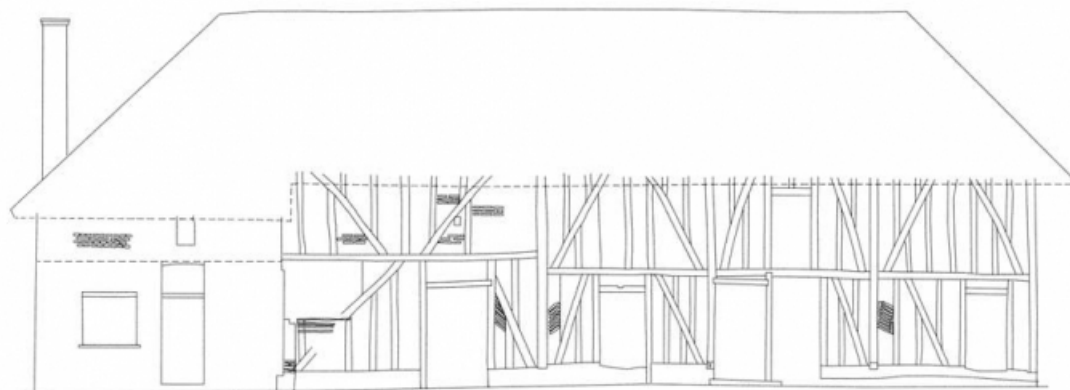

FACE EST

© -88- INVENTAIRE GENERAL-FRANCE-RESTITUTION MICHEL ANDRY
• 1987 BOURGOGNE • CÔTE D'OR • SEURRE • LABERGEMENT-LES-SEURRE • FERME F 103 •

façade est

21, Labergement-lès-Seurre C.V. 3 2e ferme

N° de l'illustration : 20122100814A2YY

Date : 2012

Auteur : Alain Morelière

Reproduction soumise à autorisation du titulaire des droits d'exploitation

© Région Bourgogne-Franche-Comté, Inventaire du patrimoine