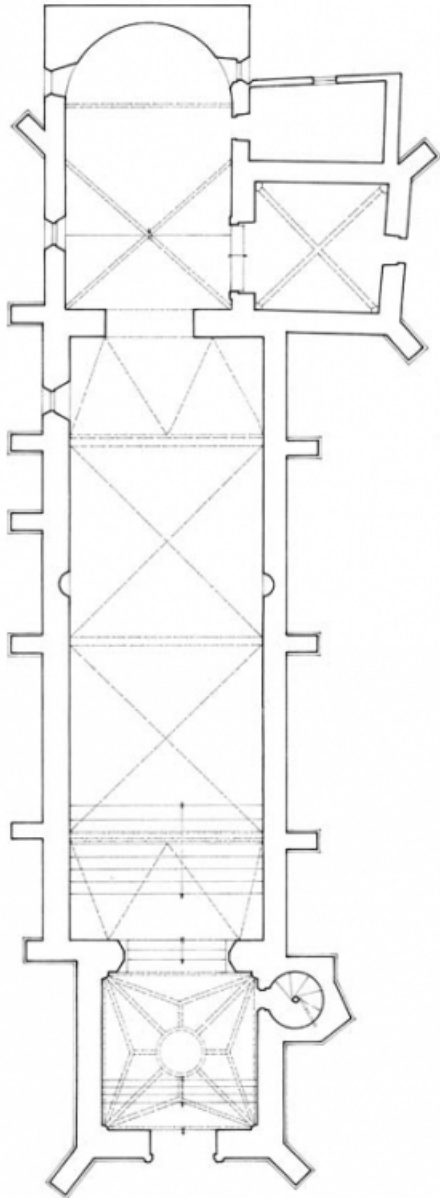

### Éléments descriptifs

**Murs** : calcaire, moellon, pierre de taille, enduit partiel

**Toit** : tuile plate, calcaire en couverture, tuile mécanique

**Plan** : plan allongé

**Étages** : 1 vaisseau

**Couvrement** : voûte d'ogives, voûte d'arêtes

### Décor

**Techniques** : sculpture

**Précision sur les représentations** :

armes de la famille Barolet, support : lavabo de la chapelle ; sujet : colombe (?), support : mur droit de la nef

© Région Bourgogne-Franche-Comté, Inventaire du patrimoine

**Plan.**

21, Saint-Romain saint Romain le haut

N° de l'illustration : 20122100546A2YY

Date : 2012

Auteur : Alain Morelière

Reproduction soumise à autorisation du titulaire des droits d'exploitation