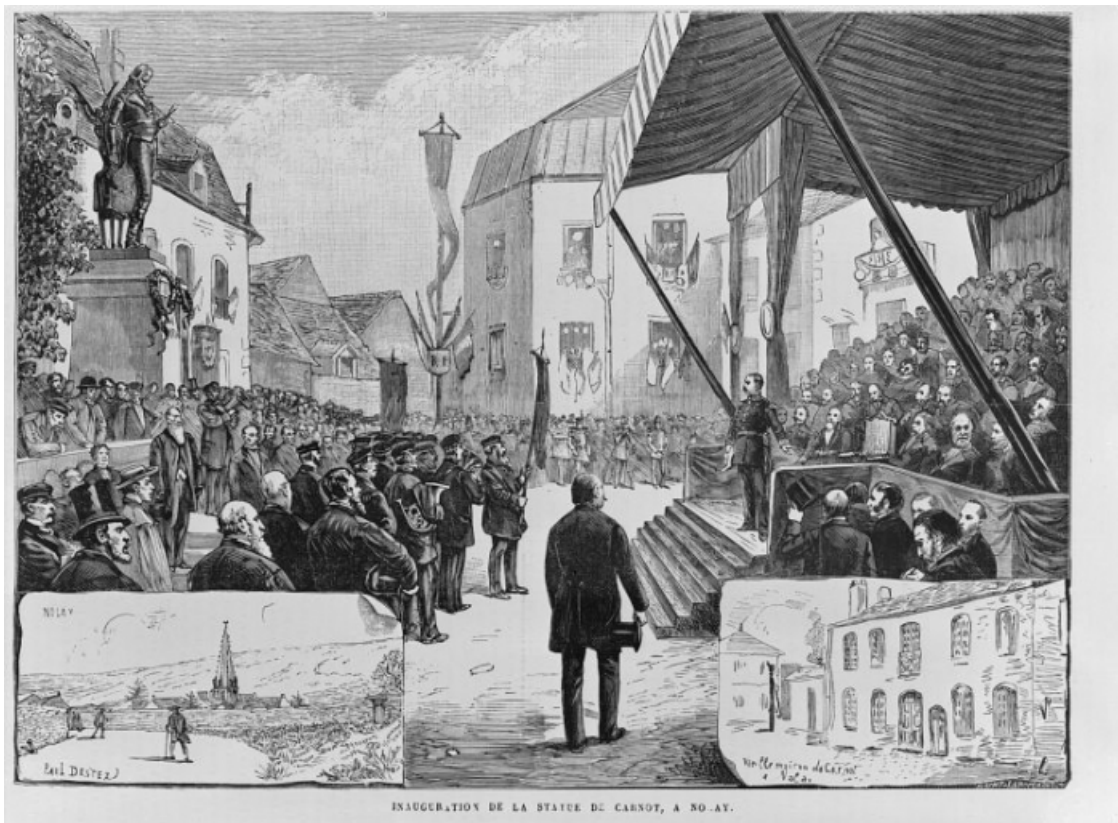

"Inauguration de la statue de Carnot à Nolay".

21, Nolay Carnot

Source :

"Inauguration de la statue de Carnot à Nolay". Gravure de "L'Univers illustré".

N° de l'illustration : 19792102329V

Date : 1979

Reproduction soumise à autorisation du titulaire des droits d'exploitation

© Région Bourgogne-Franche-Comté, Inventaire du patrimoine