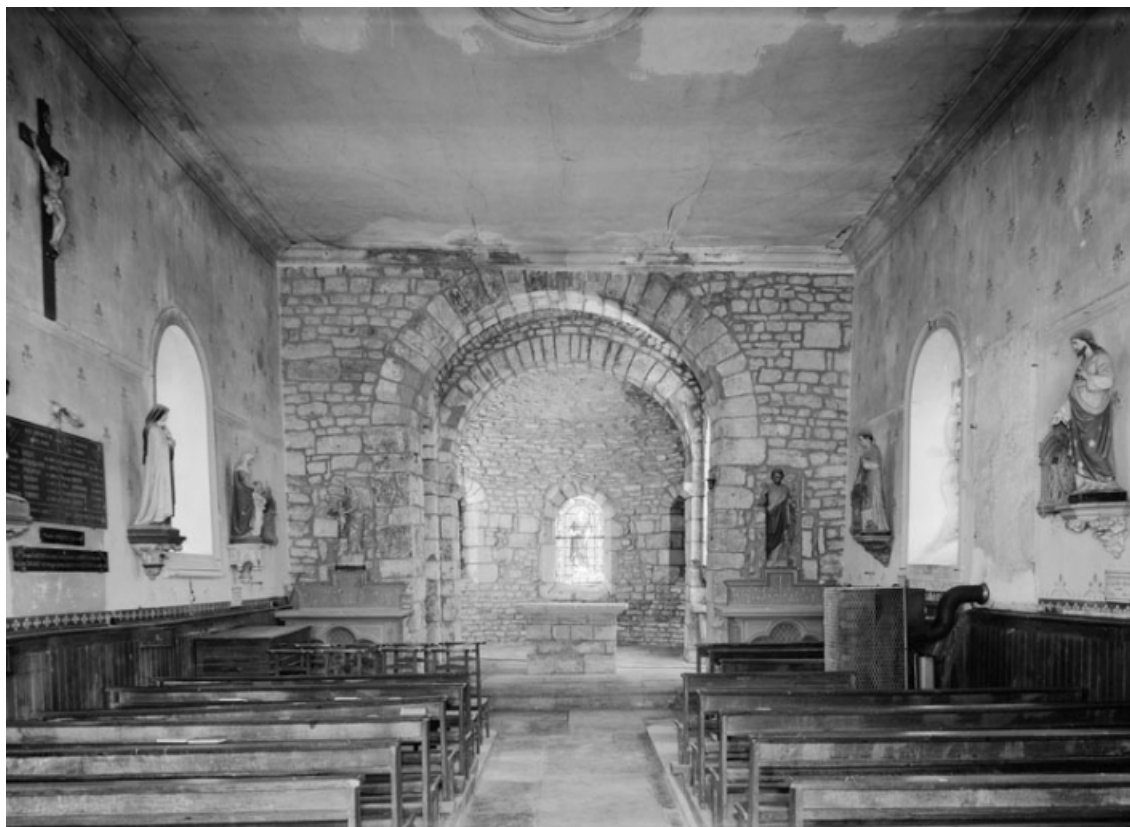

Vue d'ensemble depuis l'entrée.

21, Ivry-en-Montagne

N° de l'illustration : 19782100864V

Date : 1978

Auteur : Michel Thierry

Reproduction soumise à autorisation du titulaire des droits d'exploitation

© Région Bourgogne-Franche-Comté, Inventaire du patrimoine