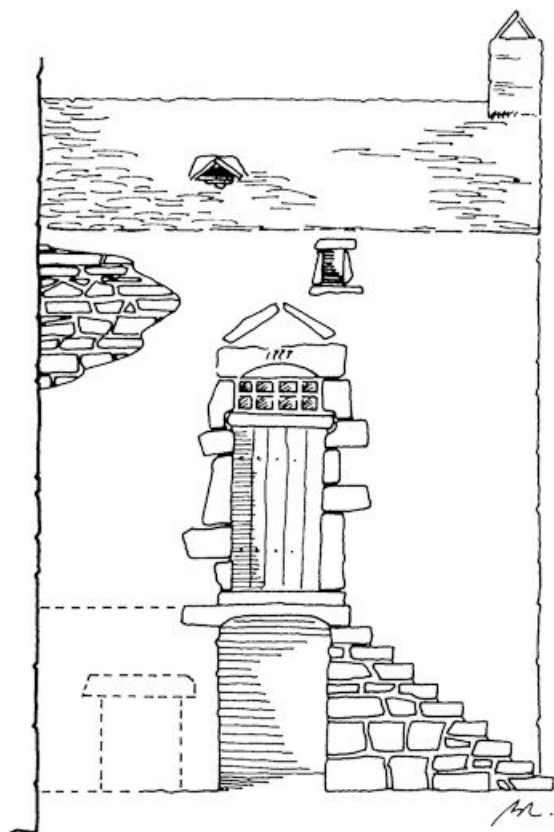

Dates : 1777 (porte la date)

Auteur(s) de l'oeuvre :
maître d'oeuvre inconnu ()

Éléments descriptifs

Murs : calcaire, moellon sans chaîne en pierre de taille

Toit : calcaire en couverture

Étages : étage de soubassement, en rez-de-chaussée, comble à surcroît

Source :

Dessin BL 93. , Lauvergeon Bernard. .

N° de l'illustration : 20112104152A3YY

Date : 2011

Auteur : Alain Morelière

Reproduction soumise à autorisation du titulaire des droits d'exploitation

© Région Bourgogne-Franche-Comté, Inventaire du patrimoine

Dessin BL 94.

21, Baubigny, 3e maison rue de Dessous, lieudit : Evelle

Source :

Dessin BL 94, Lauvergeon Bernard.

N° de l'illustration : 20112100091A4YY

Date : 2011

Auteur : Alain Morelière

Reproduction soumise à autorisation du titulaire des droits d'exploitation