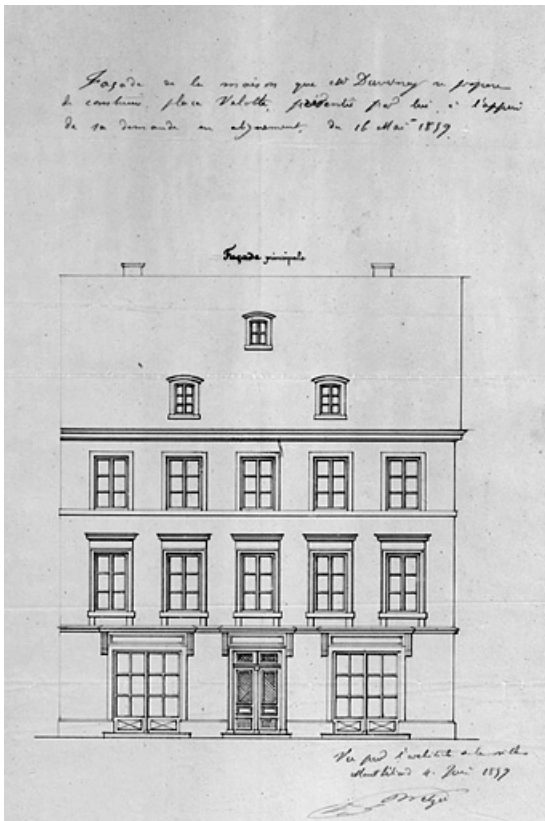

MAISON

Bourgogne-Franche-Comté, Doubs
Montbéliard
50 place Albert Thomas

Dossier IA00048697 réalisé en
1986

Auteur(s) : Bernard Ducouret

Historique

Maison construite en 1859 pour Duvernoy ; en 1987, 1988 maison entièrement rénovée et corps de bâtiment élevé à l'emplacement du jardin afin d'y installer une banque

Période(s) principale(s) : 3e quart 19e siècle

Éléments descriptifs

Murs : pierre, moellon, enduit

Toit : tuile mécanique

Étages : 2 étages carrés, étage de comble

Élévation : élévation ordonnancée

Type(s) de couverture : toit à longs pans ; pignon couvert

- Voir le dossier initial numérisé : <https://patrimoine.bourgognefranche-comte.fr/gtrudov/IA00048697/index.htm>

Aire d'étude et canton : Montbéliard centre

Dénomination : maison

Parties constituantes non étudiées : enclos, jardin

© Région Bourgogne-Franche-Comté, Inventaire du patrimoine

Façade [élévation] de la maison que M. Duvernoy se propose de construire place Velotte, 1859.
25, Montbéliard, 50 place Albert Thomas

Source :

Dessin, 1859. Lieu de conservation : Archives communales, Montbéliard. Cote : I O 17, pièce 22