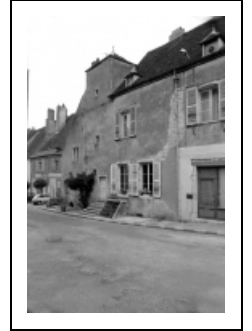

## MAISON

Bourgogne-Franche-Comté, Haute-Saône  
Pesmes

Dossier IA00016597 réalisé en 1986  
Auteur(s) : Bernard Lardière