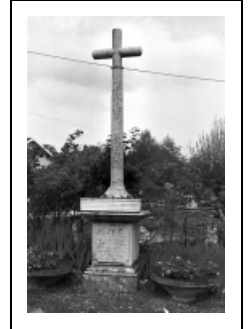

CROIX DE CHEMIN

Bourgogne-Franche-Comté, Haute-Saône
Pesmes

Dossier IA00016573 réalisé en 1986

Auteur(s) : Bernard Lardière

Historique

Croix 19e siècle, inscription

Période(s) principale(s) : 19e siècle

Éléments descriptifs