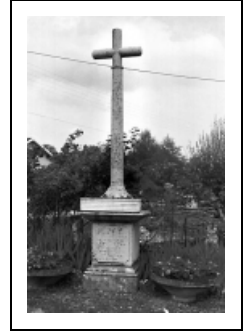

## CROIX DE CHEMIN

Bourgogne-Franche-Comté, Haute-Saône  
Pesmes

Dossier IA00016573 réalisé en 1986

Auteur(s) : Bernard Lardière

### Historique

Croix 19e siècle, inscription

**Période(s) principale(s)** : 19e siècle