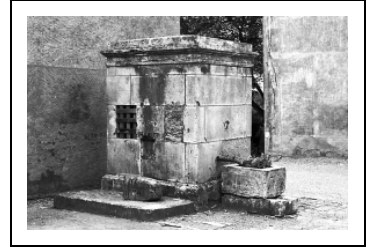

FONTAINE

Bourgogne-Franche-Comté, Haute-Saône
Pesmes

Dossier IA00016561 réalisé en 1986

Auteur(s) : Bernard Lardière

Historique

Détruite dans les années 2000.

Période(s) principale(s) : 19e siècle

Éléments descriptifs