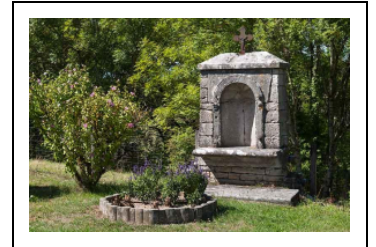

## ORATOIRE SAINTE-AGATHE

Bourgogne-Franche-Comté, Haute-Saône  
Gy  
rue Sainte Agathe

Dossier IA00016244 réalisé en 2013  
Auteur(s) : Sabrina Dalibard, Christiane  
Roussel

### Historique

Cet édicule date du milieu du 18e siècle, ainsi qu'en témoigne la date de 1747, portée de part et d'autre de l'arc en plein cintre. Lors d'une précédente enquête d'inventaire du patrimoine menée à Gy dans les années 1980, il existait encore une statue dans la niche de cet oratoire. Cette dernière était protégée par une grille. Il s'agissait apparemment d'une statue en pierre de sainte Agathe datant du 16e siècle.