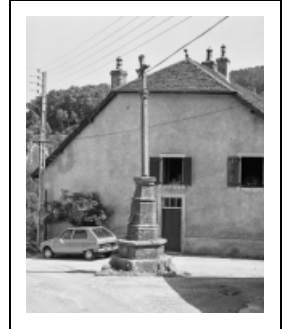

## CROIX DE CHEMIN

Bourgogne-Franche-Comté, Jura  
Vernantois

Dossier IA00015870 réalisé en  
1983

Auteur(s) : Bernard Pontefract

**Période(s) principale(s) :** 3e quart 16e siècle

**Dates :** 1550 (porte la date)