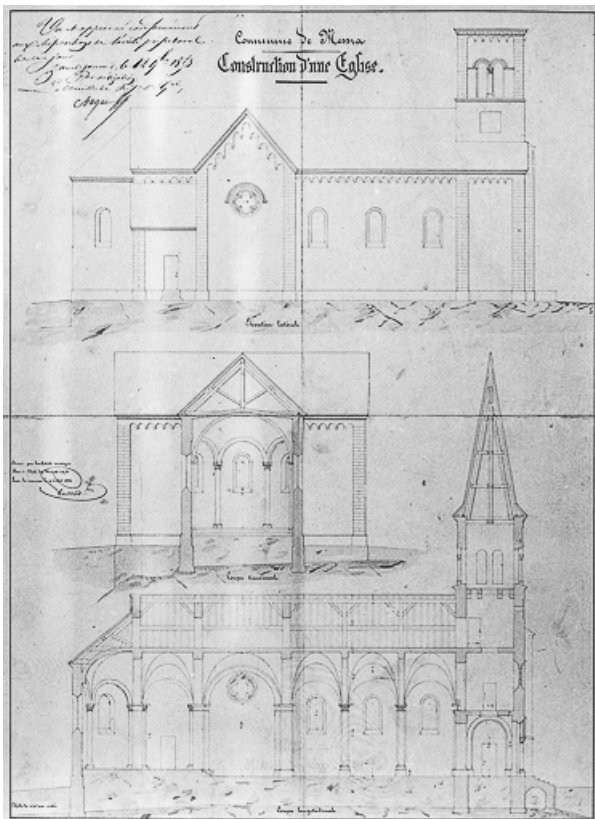

Période(s) principale(s) : 3e quart 19e siècle

Auteur(s) de l'oeuvre :

Achille Paillot (architecte, attribution par source)

Éléments descriptifs

Murs : calcaire, moellon, enduit

Toit : tuile plate, ardoise

© Région Bourgogne-Franche-Comté, Inventaire du patrimoine

Élévation latérale, coupe transversale et coupe longitudinale.

39, Messia-sur-Sorne

Source :

Plan du 10 juillet 1853, par Paillot. Lieu de conservation : Archives départementales du Jura, Montmorot. Cote : 9 V3 219