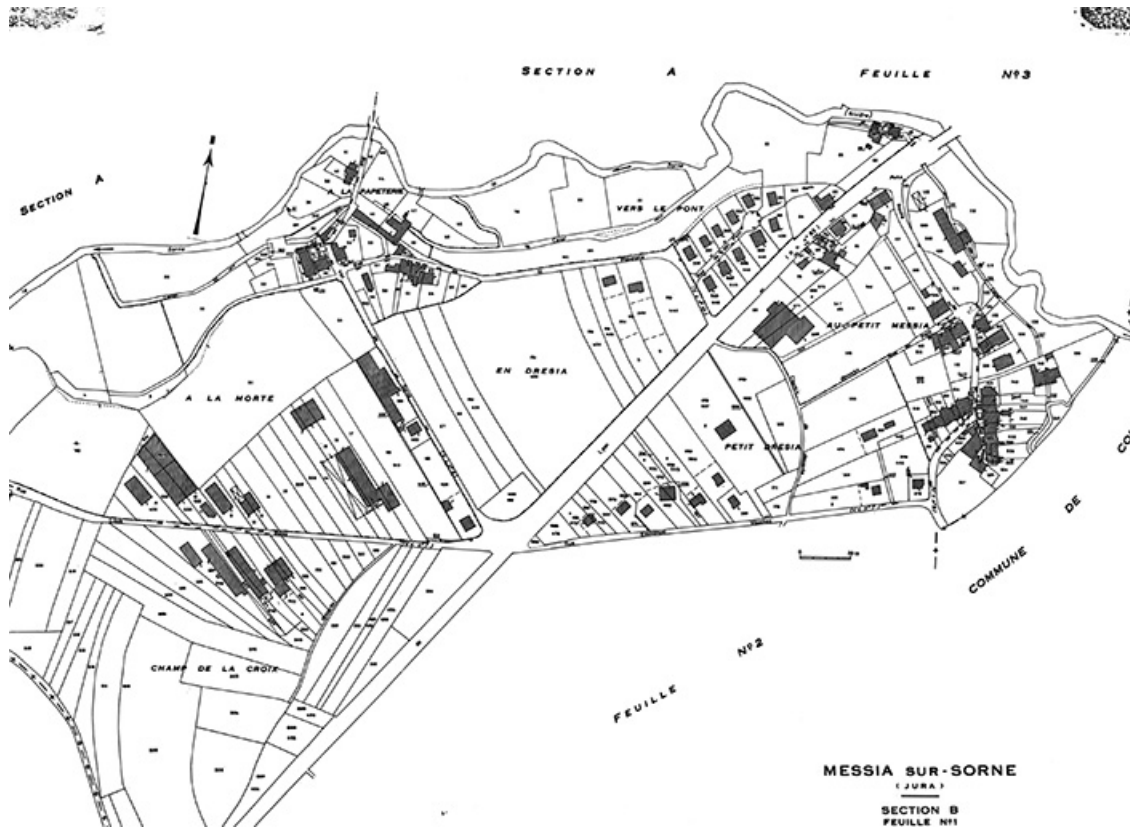

Cadastre : 1979 B (feuille n°1).

N° de l'illustration : 19853900027V

Date : 1985

Auteur : Jérôme Mongreville

Reproduction soumise à autorisation du titulaire des droits d'exploitation

© Région Bourgogne-Franche-Comté, Inventaire du patrimoine