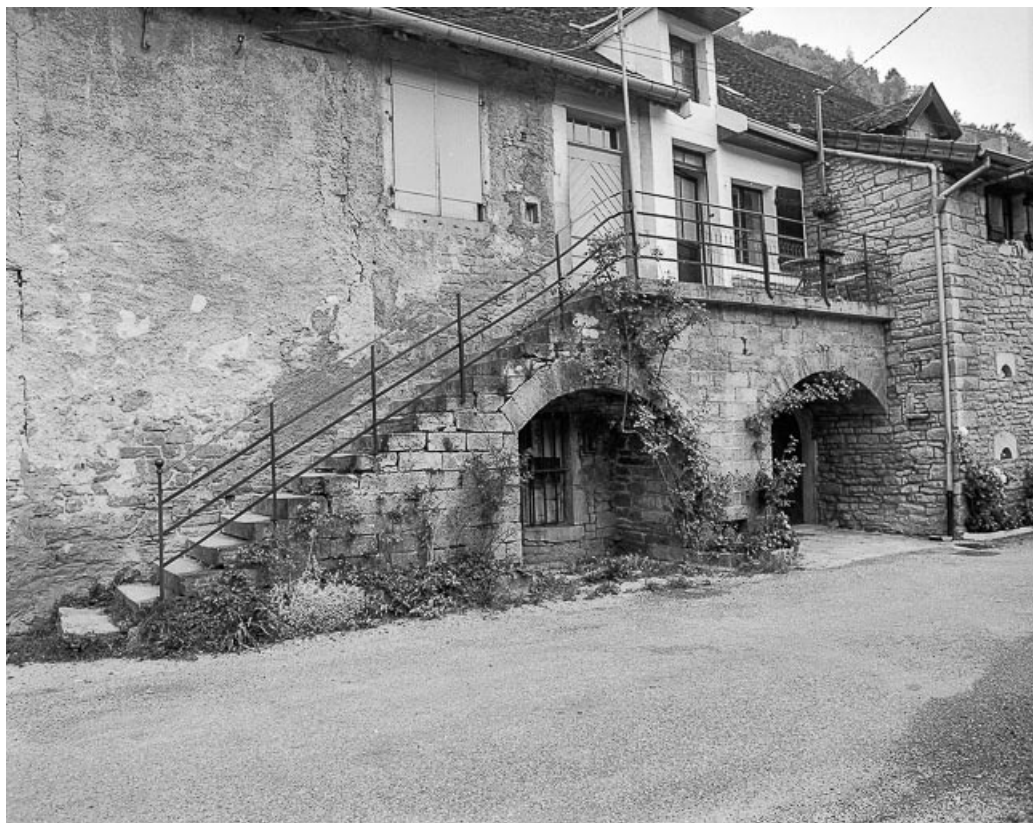

Reproduction soumise à autorisation du titulaire des droits d'exploitation

© Région Bourgogne-Franche-Comté, Inventaire du patrimoine

**Façade antérieure vue de trois quarts gauche.**

39, Macornay rue de l' Huilerie, lieudit : Vaux-sous-Bornay

N° de l'illustration : 19843900254X

Date : 1984

Auteur : Yves Sancey

Reproduction soumise à autorisation du titulaire des droits d'exploitation

© Région Bourgogne-Franche-Comté, Inventaire du patrimoine

**Façade antérieur : escalier à gauche de l'avancée.**