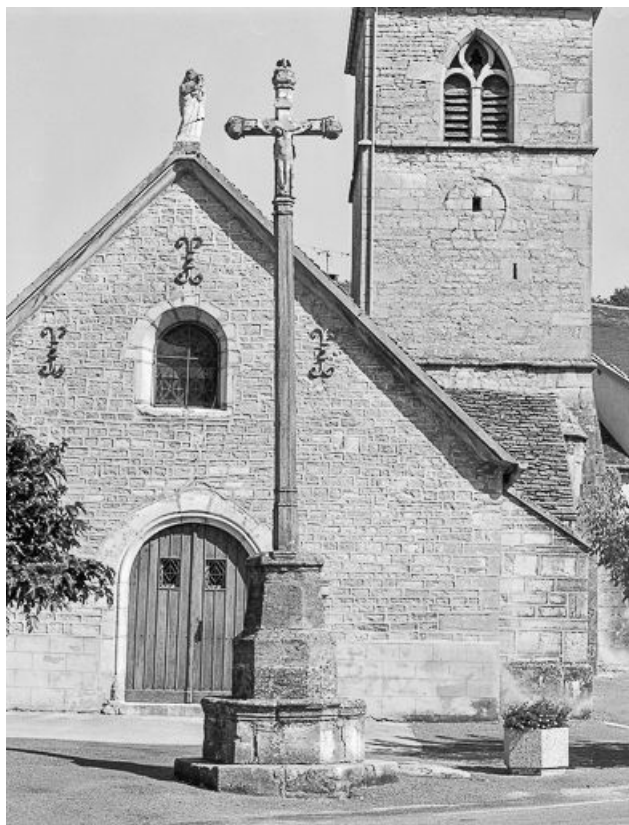

CROIX MONUMENTALE

Bourgogne-Franche-Comté, Jura
Macornay

Dossier IA00015810 réalisé en
1983

Auteur(s) : Bernard Pontefract

Période(s) principale(s) : 16e siècle

Éléments descriptifs

Murs : calcaire, pierre de taille

Dénomination : croix monumentale

© Région Bourgogne-Franche-Comté, Inventaire du patrimoine

Vue générale.

N° de l'illustration : 19843900219V

Date : 1984

Auteur : Yves Sancey

Reproduction soumise à autorisation du titulaire des droits d'exploitation