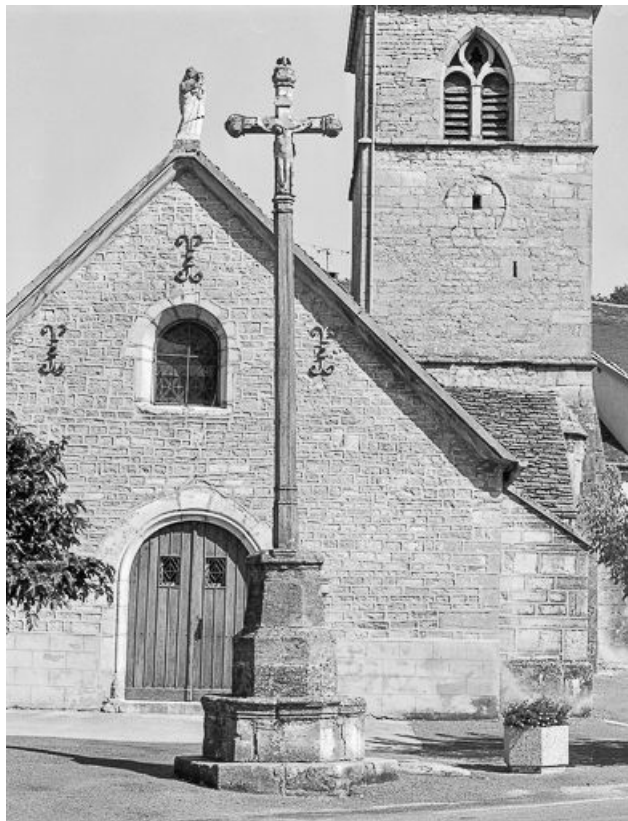

Détail de la Vierge.

N° de l'illustration : 19843900221X

Date : 1984

Auteur : Yves Sancey

Reproduction soumise à autorisation du titulaire des droits d'exploitation

© Région Bourgogne-Franche-Comté, Inventaire du patrimoine