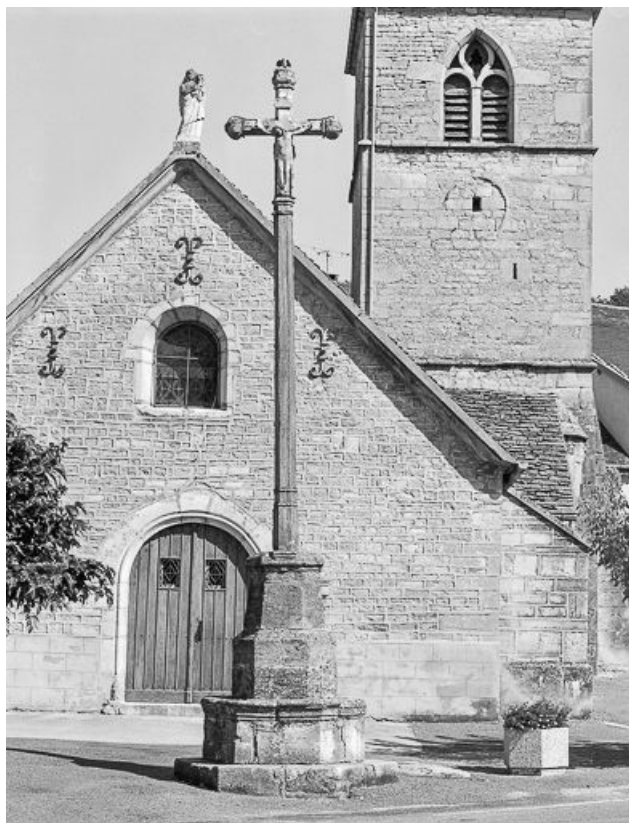

Détail de la Vierge.

N° de l'illustration : 19843900221X

Date : 1984

Auteur : Yves Sancey

Reproduction soumise à autorisation du titulaire des droits d'exploitation

© Région Bourgogne-Franche-Comté, Inventaire du patrimoine