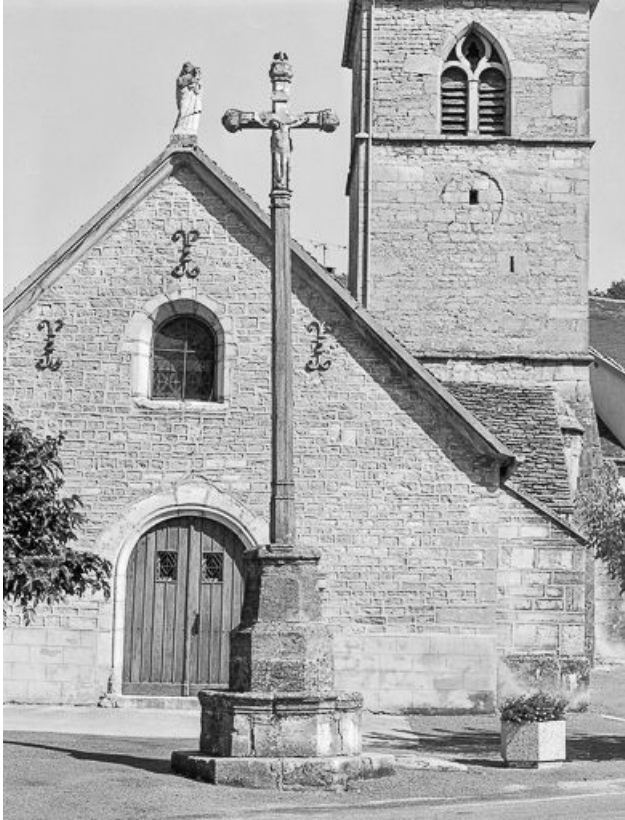

CROIX MONUMENTALE

Bourgogne-Franche-Comté, Jura
Macornay

Dossier IA00015810 réalisé en
1983

Auteur(s) : Bernard Pontefract

Période(s) principale(s) : 16e siècle

Éléments descriptifs

Murs : calcaire, pierre de taille

Dénomination : croix monumentale

© Région Bourgogne-Franche-Comté, Inventaire du patrimoine

Vue générale.

N° de l'illustration : 19843900219V

Date : 1984

Auteur : Yves Sancey

Reproduction soumise à autorisation du titulaire des droits d'exploitation
© Région Bourgogne-Franche-Comté, Inventaire du patrimoine