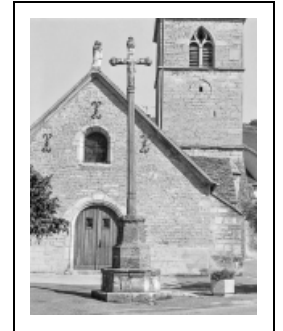

CROIX MONUMENTALE

Bourgogne-Franche-Comté, Jura
Macornay

Dossier IA00015810 réalisé en
1983

Auteur(s) : Bernard Pontefract

Période(s) principale(s) : 16e siècle

Éléments descriptifs

Murs : calcaire, pierre de taille