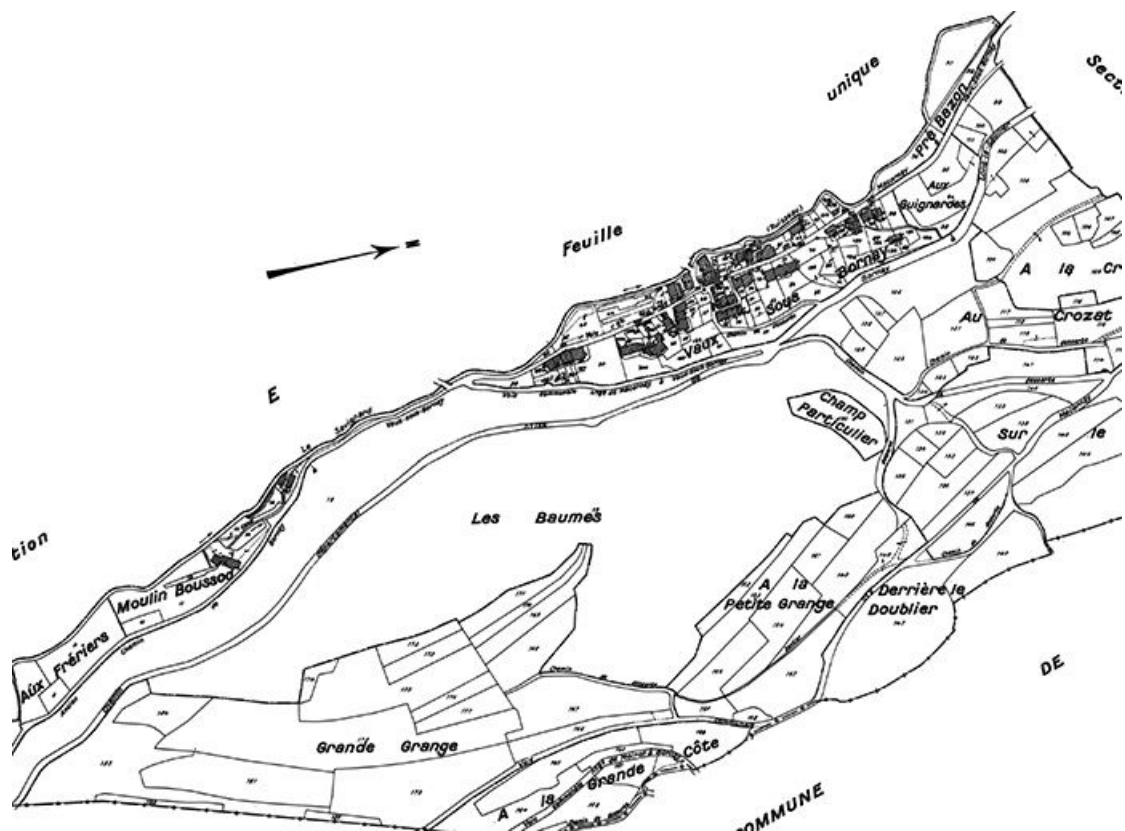

Cadastre : 1979 D (feuille unique).

N° de l'illustration : 19853900024V

Date : 1985

Auteur : Jérôme Mongreville

Reproduction soumise à autorisation du titulaire des droits d'exploitation

© Région Bourgogne-Franche-Comté, Inventaire du patrimoine