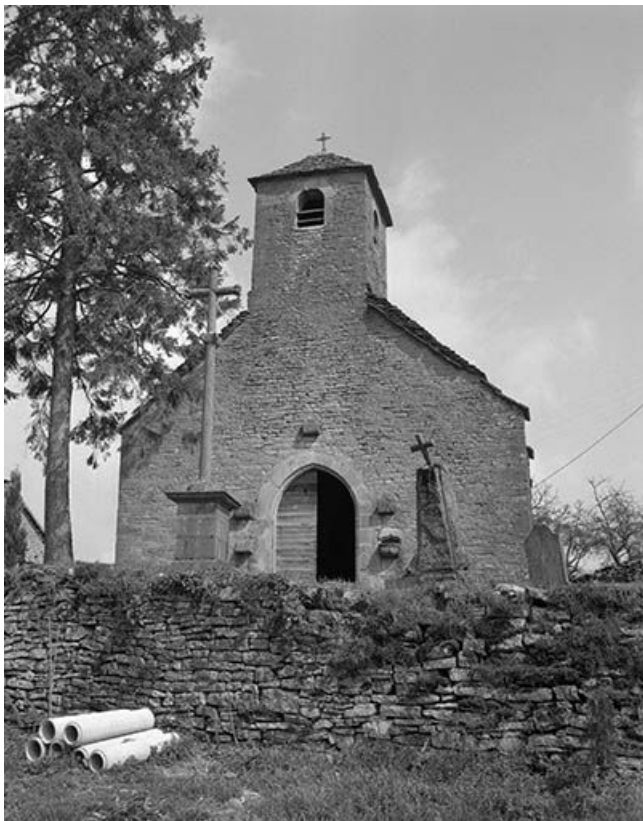

Machine Barker, vue de face.

N° de l'illustration : 19853900070X

Date : 1985

Auteur : Jérôme Mongreville

Reproduction soumise à autorisation du titulaire des droits d'exploitation

© Région Bourgogne-Franche-Comté, Inventaire du patrimoine