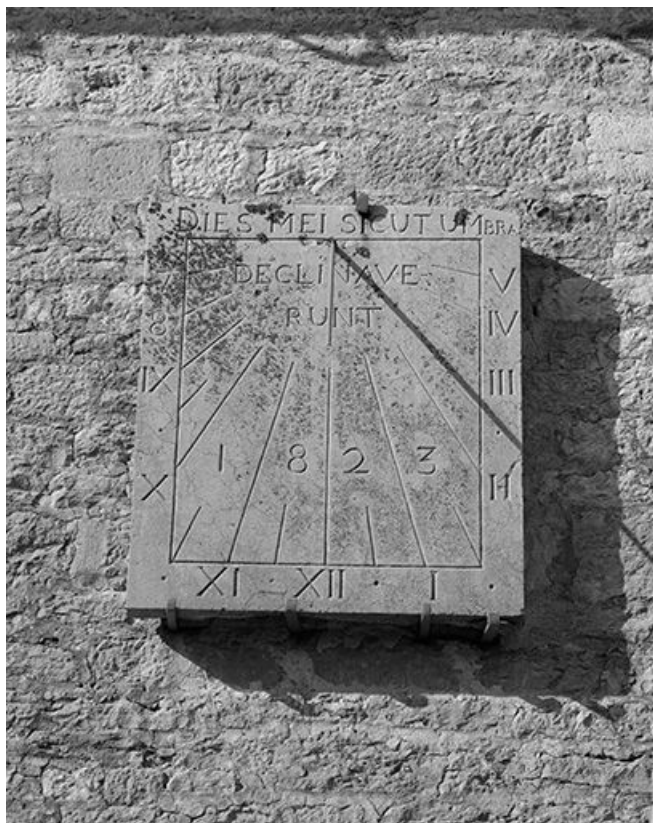

Le cadran solaire.

N° de l'illustration : 19843900144X

Date : 1984

Auteur : Yves Sancey

Reproduction soumise à autorisation du titulaire des droits d'exploitation

© Région Bourgogne-Franche-Comté, Inventaire du patrimoine