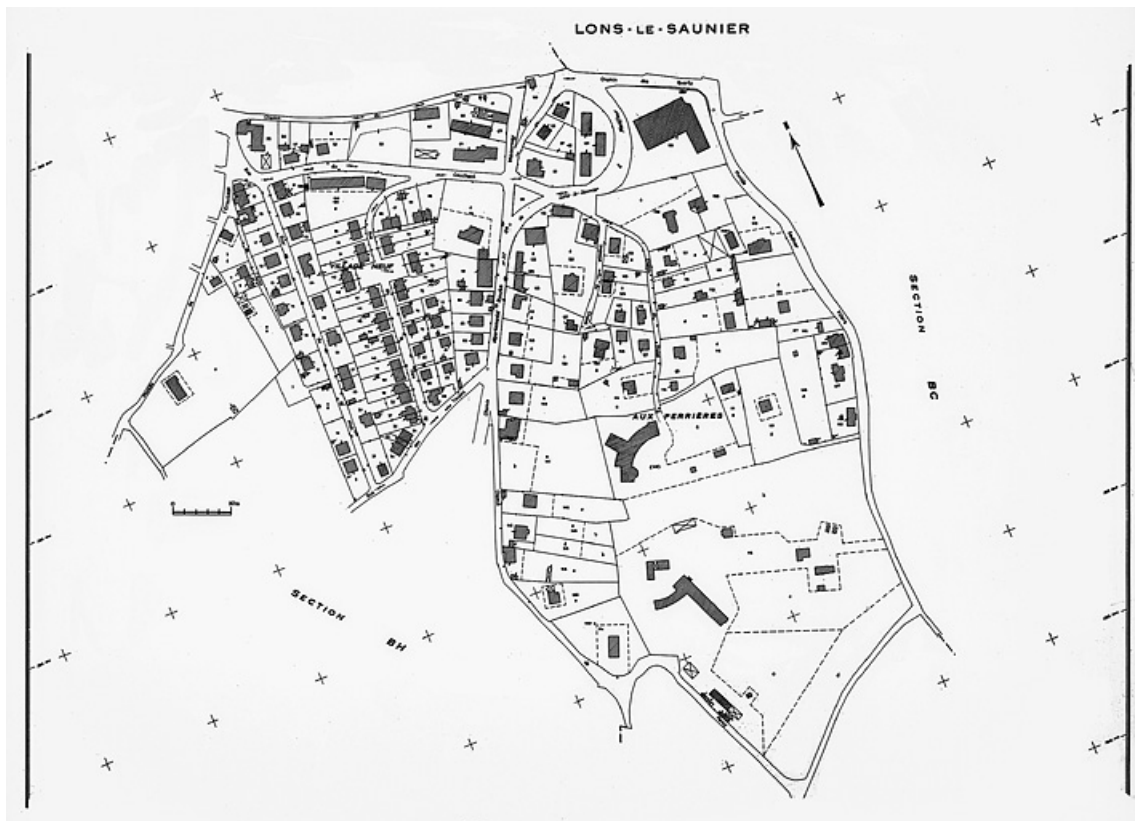

Plan de référence. Cadastre 1973, section BD.
39, Lons-le-Saunier

N° de l'illustration : 19833900788V

Date : 1983

Auteur : Yves Sancey

Reproduction soumise à autorisation du titulaire des droits d'exploitation

© Région Bourgogne-Franche-Comté, Inventaire du patrimoine