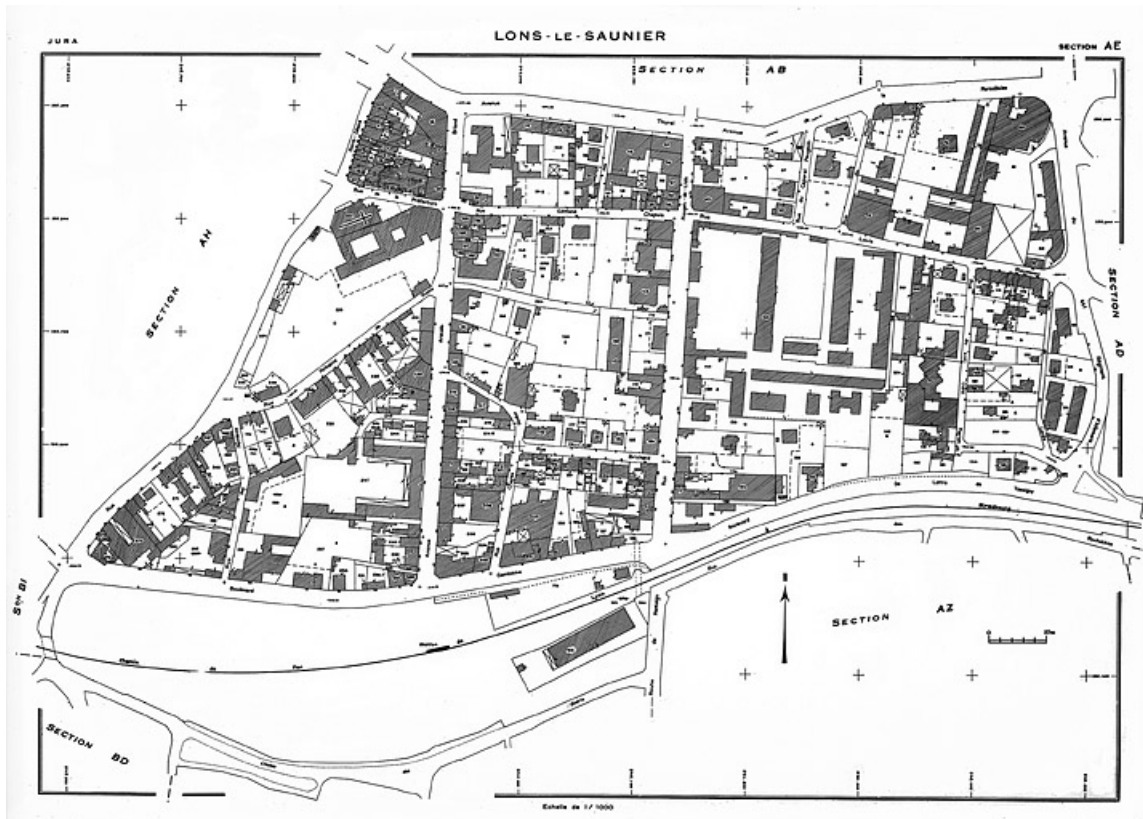

Plan de référence. Cadastre 1973, section AE.

39, Lons-le-Saunier

N° de l'illustration : 19833900793V

Date : 1983

Auteur : Yves Sancey

Reproduction soumise à autorisation du titulaire des droits d'exploitation

© Région Bourgogne-Franche-Comté, Inventaire du patrimoine