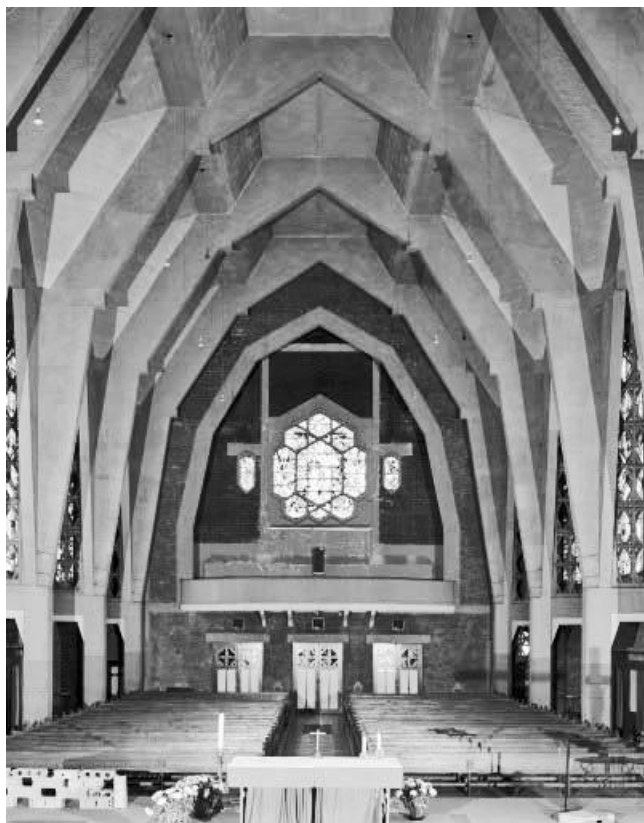

La nef vue depuis le chœur.

25, Audincourt, 2 rue du Presbytère

N° de l'illustration : 19912500066V

Date : 1991

Auteur : Jérôme Mongreville

Reproduction soumise à autorisation du titulaire des droits d'exploitation

© Région Bourgogne-Franche-Comté, Inventaire du patrimoine