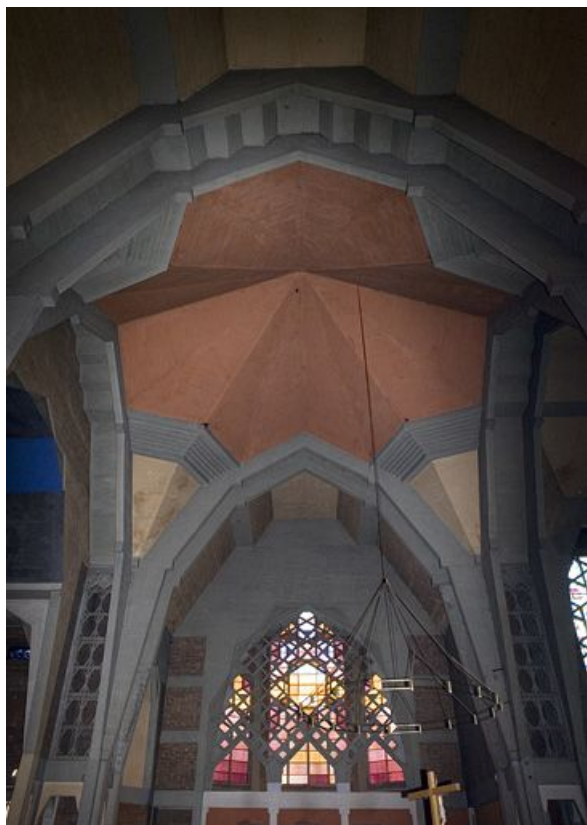

Plafond du transept.

25, Audincourt, 2 rue du Presbytère

N° de l'illustration : 20062500708NUCA

Date : 2006

Auteur : Yves Sancey

Reproduction soumise à autorisation du titulaire des droits d'exploitation

© Région Bourgogne-Franche-Comté, Inventaire du patrimoine