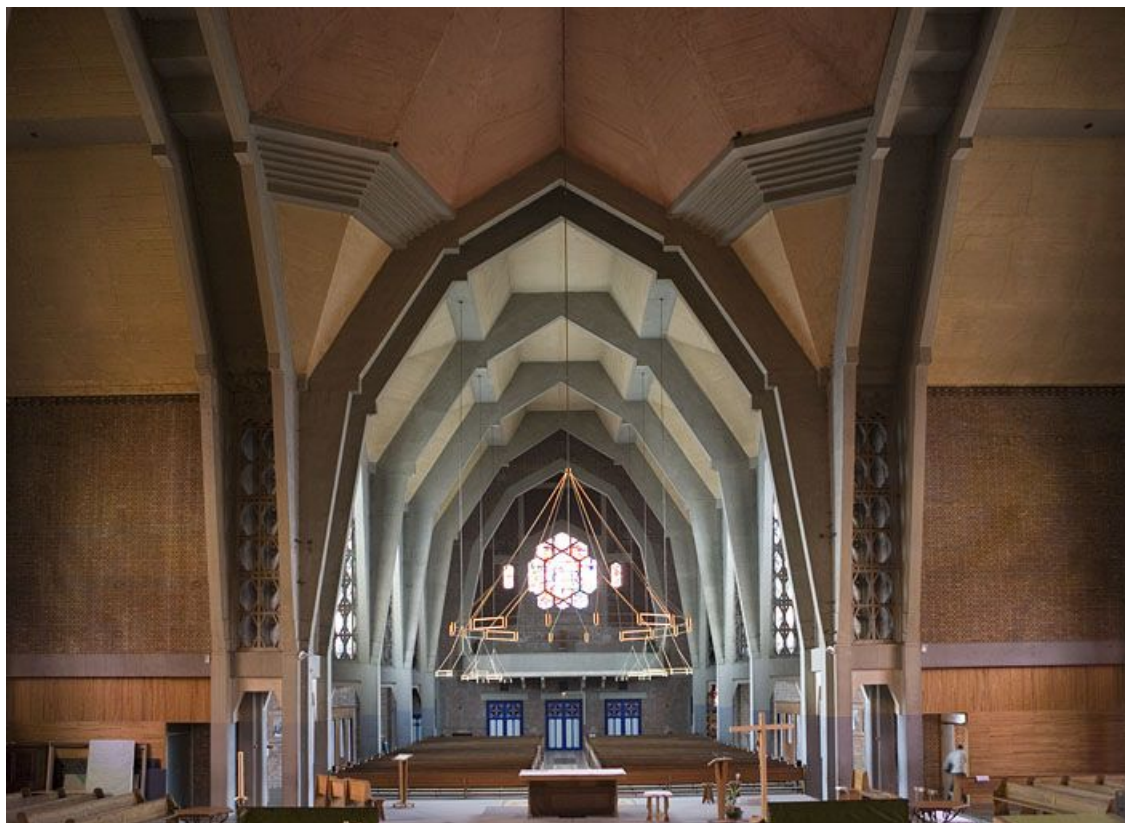

Vue de la nef depuis le chœur.

25, Audincourt, 2 rue du Presbytère

N° de l'illustration : 20062500689NUCA

Date : 2006

Auteur : Yves Sancey

Reproduction soumise à autorisation du titulaire des droits d'exploitation

© Région Bourgogne-Franche-Comté, Inventaire du patrimoine