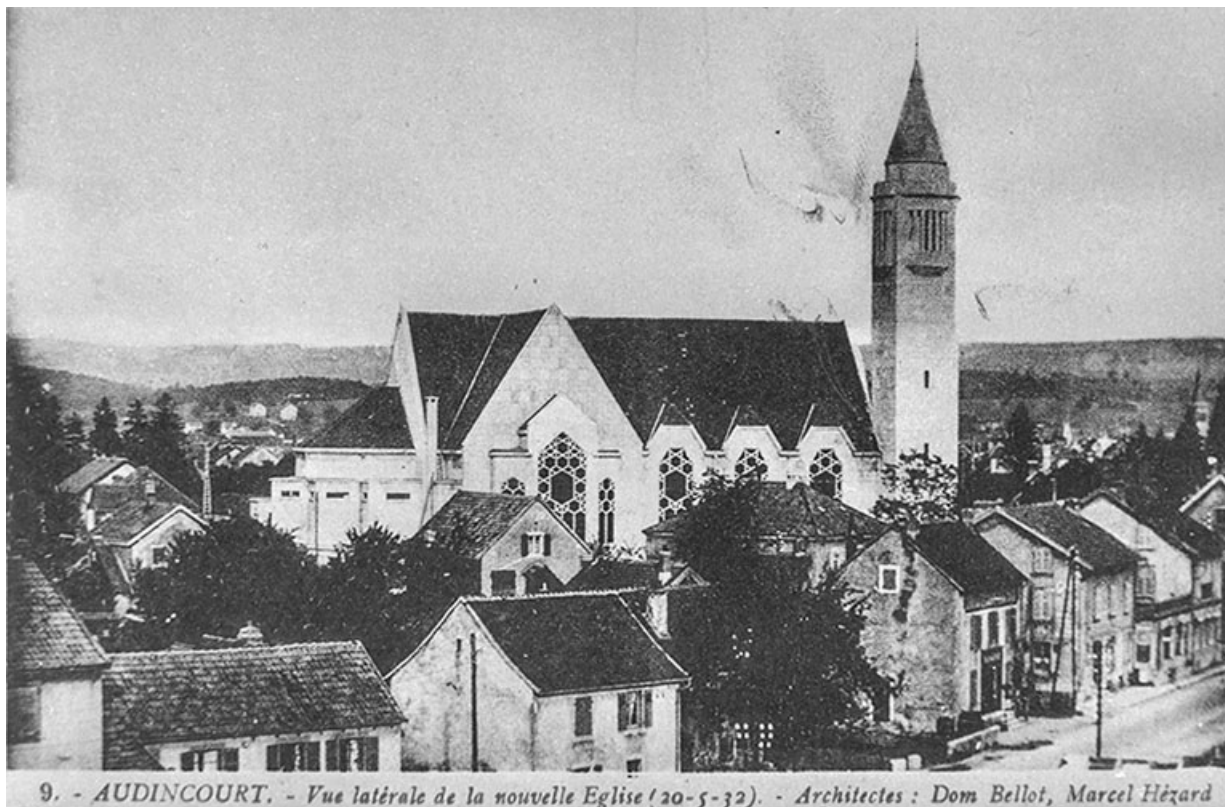

9. - AUDINCOURT. - Vue latérale de la nouvelle Eglise (20-5-32). - Architectes : Dom Bellot, Marcel Hézard

9. - AUDINCOURT. -Vue latérale de la nouvelle Eglise (20-5-32). Architectes : Dom Bellot, Marcel Hézard. Carte postale.
25, Audincourt, 2 rue du Presbytère

Source :

Carte postale Lieu de conservation : collection particulière (?)

Lieu de conservation : Collection particulière

N° de l'illustration : 19922500009X

Date : 1992

Auteur : Jérôme Mongreville

Reproduction soumise à autorisation du titulaire des droits d'exploitation

© Région Bourgogne-Franche-Comté, Inventaire du patrimoine