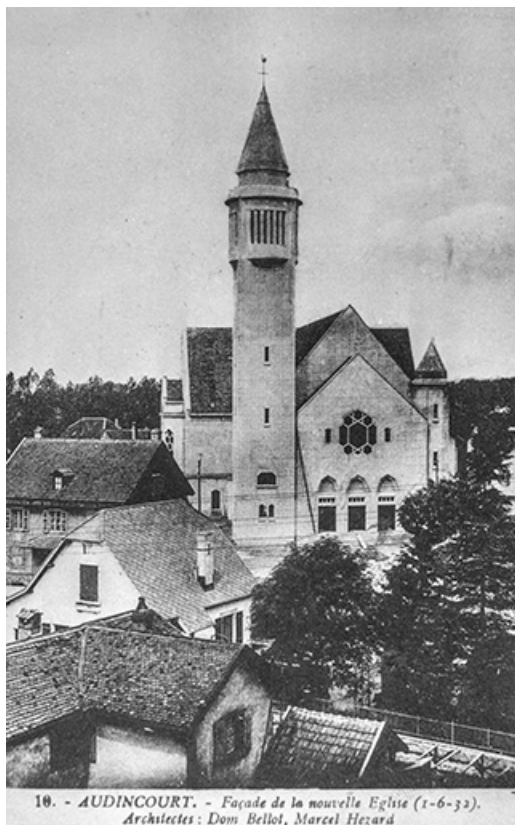

10. - AUDINCOURT. - Façade de la nouvelle Eglise (1-6-32).
Architectes : Dom Bellot, Marcel Hezard

10. - AUDINCOURT. - Façade de la nouvelle Eglise (1-6-32). Architectes : Dom Bellot, Marcel Hezard. Carte postale.
25, Audincourt, 2 rue du Presbytère

Source :

Carte postale Lieu de conservation : collection particulière (?)

Lieu de conservation : Collection particulière

N° de l'illustration : 19922500010X

Date : 1992

Auteur : Jérôme Mongreville

Reproduction soumise à autorisation du titulaire des droits d'exploitation

© Région Bourgogne-Franche-Comté, Inventaire du patrimoine