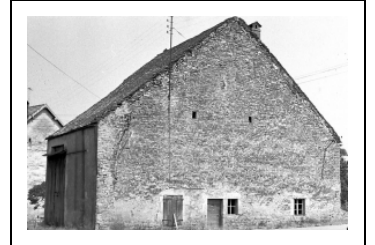

## FERME

Bourgogne-Franche-Comté, Doubs  
Tarcenay

Dossier IA00014735 réalisé en 1976 revu en  
1981

Auteur(s) : Liliane Hamelin, Gilbert Poinso

## Historique

Cette ferme date du 18e siècle. Elle a été détruite entre 1976 et 2019.

**Période(s) principale(s) :** 18e siècle