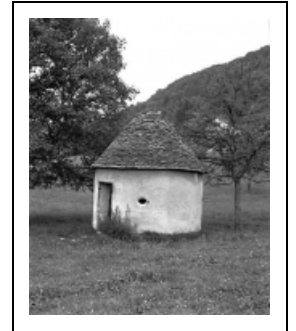

CABANE DE VIGNERON

Bourgogne-Franche-Comté, Doubs
Ornans
le Charmont

Dossier IA00014693 réalisé en 1976 revu en
1981

Auteur(s) : Liliane Hamelin

Historique

Cette cabane de vigneron date du 19e siècle à l'époque où la vigne s'étendait jusqu'au pied de la falaise.

Période(s) principale(s) : 19e siècle

Éléments descriptifs

Murs : calcaire, moellon, enduit

Toit : pierre en couverture

Informations complémentaires

- Voir le dossier numérisé : <https://patrimoine.bourgognefranchecomte.fr/gtrudov/IA00014693/index.htm>