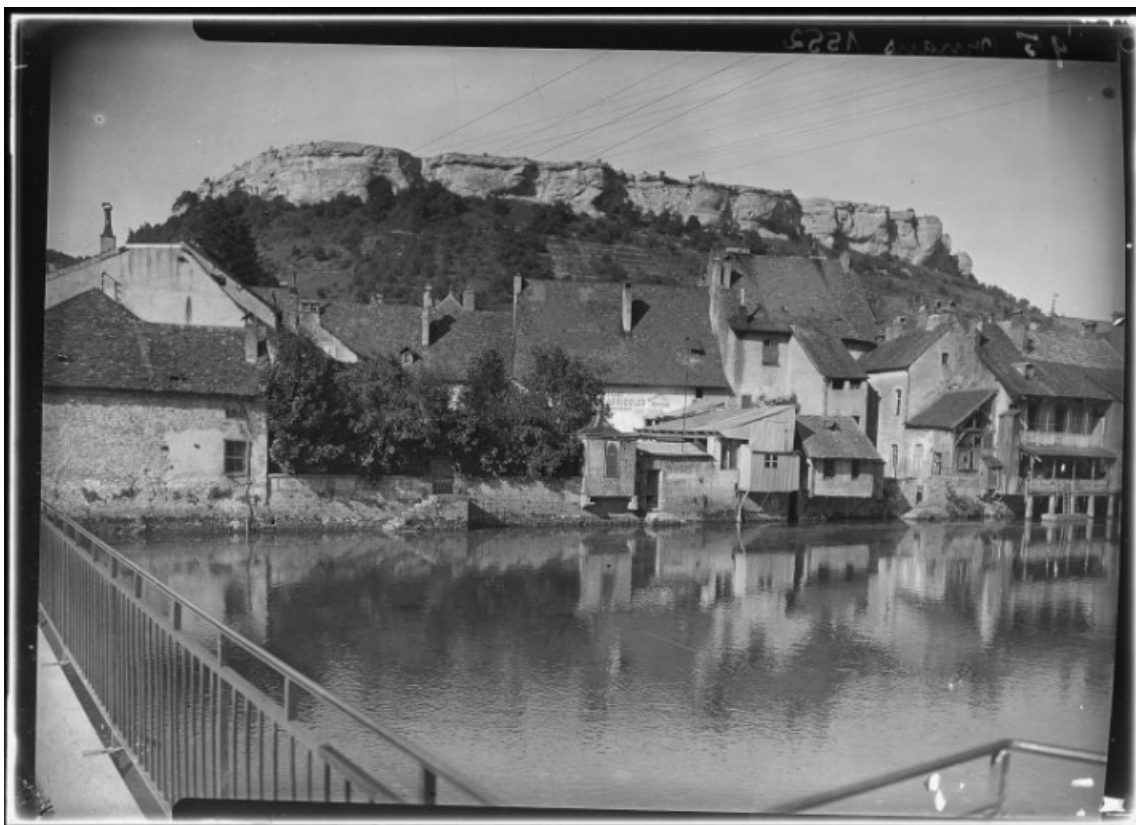

Maisons au bord de la Loue : façades postérieures, donnant sur la rivière [1re moitié 20e siècle].
25, Ornans

Source :

Ornans (Doubs) : maisons au bord de la Loue. Photographie, [1re moitié 20e siècle] par Jules Manias

© Région Bourgogne-Franche-Comté, Inventaire du patrimoine

Maisons au bord de la Loue, vues depuis la passerelle qui relie la place Gustave Courbet et la rue Saint-Laurent, côté place Courbet [1re moitié 20e siècle].