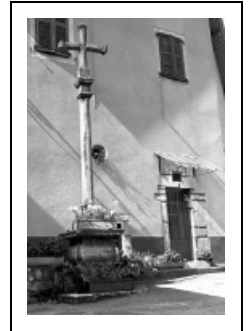

## CROIX DE CHEMIN

Bourgogne-Franche-Comté, Doubs  
Mouthier-Haute-Pierre

Dossier IA00014633 réalisé en 1980 revu en 1981

Auteur(s) : Liliane Hamelin, Christiane Claerr-  
Roussel

### Historique

Cette croix de chemin date du 18e siècle.

**Période(s) principale(s)** : 18e siècle