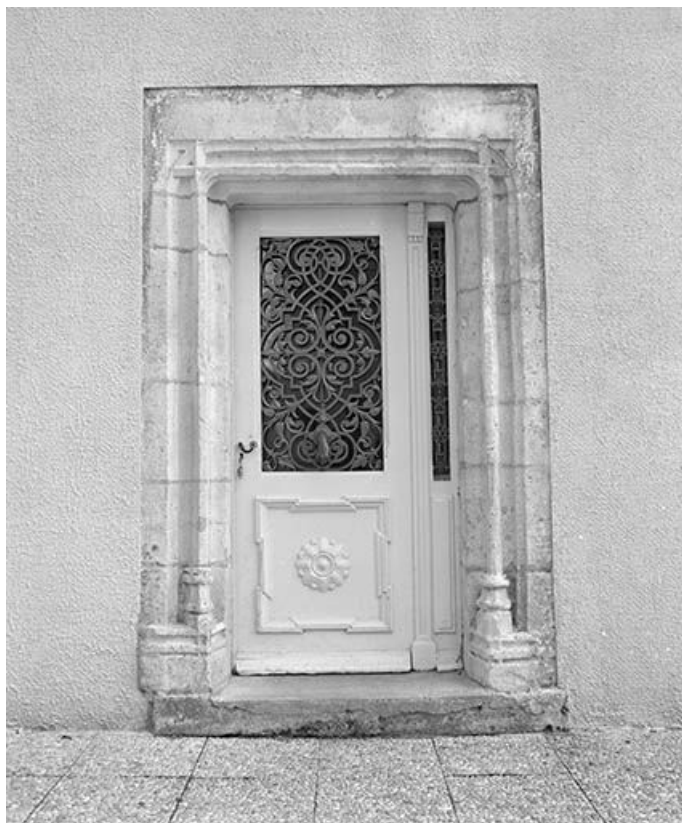

N° de l'illustration : 19802501065X

Date : 1980

Auteur : Yves Sancey

Reproduction soumise à autorisation du titulaire des droits d'exploitation

© Région Bourgogne-Franche-Comté, Inventaire du patrimoine

**Élévation du logis.**

25, Montgesoye rue du Mont d'Oeil

N° de l'illustration : 19802501066X

Date : 1980

Auteur : Yves Sancey

Reproduction soumise à autorisation du titulaire des droits d'exploitation

© Région Bourgogne-Franche-Comté, Inventaire du patrimoine

**Porte d'entrée du logis.**

25, Montgesoye rue du Mont d'Oeil

N° de l'illustration : 19802501067X

Date : 1980

Auteur : Yves Sancey

Reproduction soumise à autorisation du titulaire des droits d'exploitation