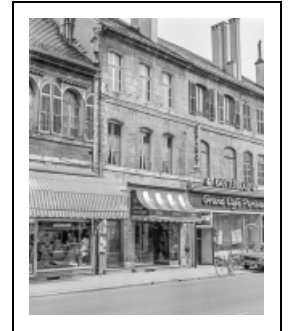

MAISON

Bourgogne-Franche-Comté, Doubs
Pontarlier
22 rue de la République

Dossier IA00014389 réalisé en 1978 revu en
1979

Auteur(s) : Gilbert Poinso

Période(s) principale(s) : 18e siècle

Éléments descriptifs