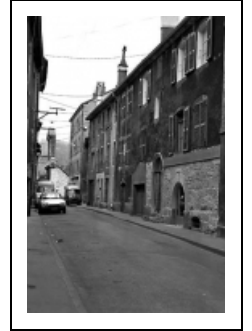

## MAISON

Bourgogne-Franche-Comté, Doubs  
Pontarlier  
19 rue Gambetta

Dossier IA00014375 réalisé en 1978 revu en  
1979

Auteur(s) : Gilbert Poinso

**Période(s) principale(s) :** 18e siècle