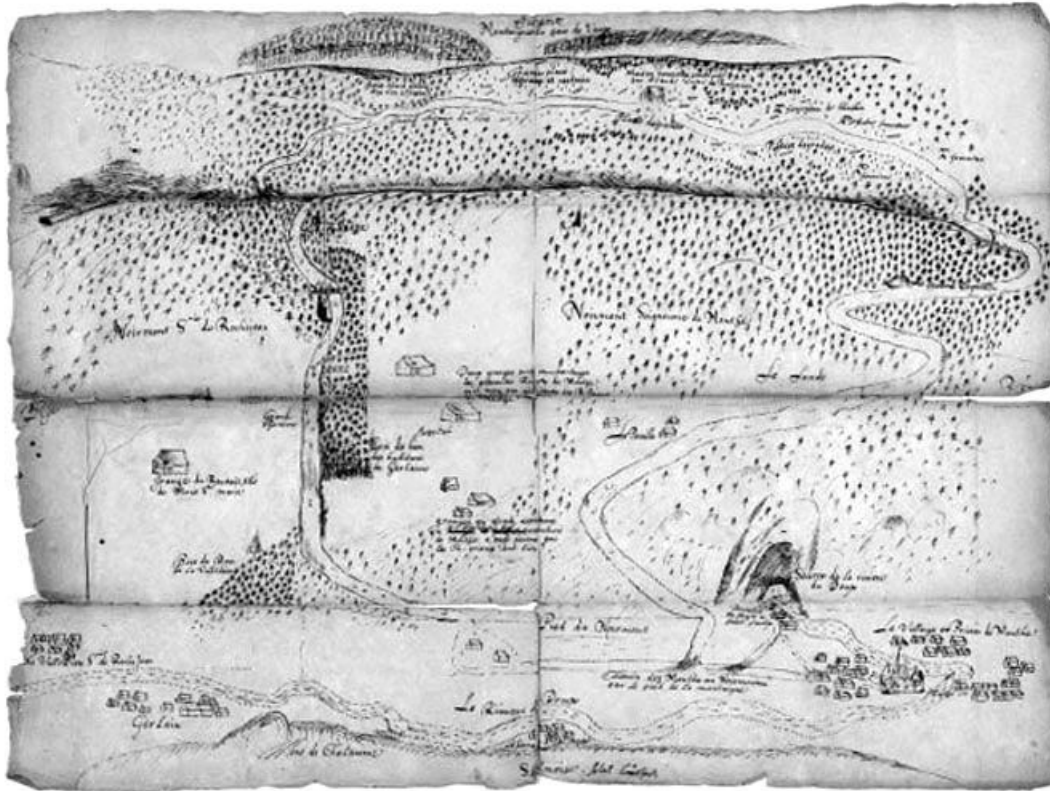

FERMES

Bourgogne-Franche-Comté, Doubs
Mouthe

Dossier IA00014187 réalisé en
1986

Auteur(s) : Gilbert Poinso

Période(s) principale(s) : 18e siècle / 19e siècle

Éléments descriptifs

Murs : calcaire, moellon, enduit

Dénomination : ferme

© Région Bourgogne-Franche-Comté, Inventaire du patrimoine

Dessin montrant le territoire de Rochejean et Mouthé avec forêts et essarts au 17e siècle.
25, Mouthé

Source :

Dessin, 17e siècle. Lieu de conservation : Archives départementales du Doubs, Besançon