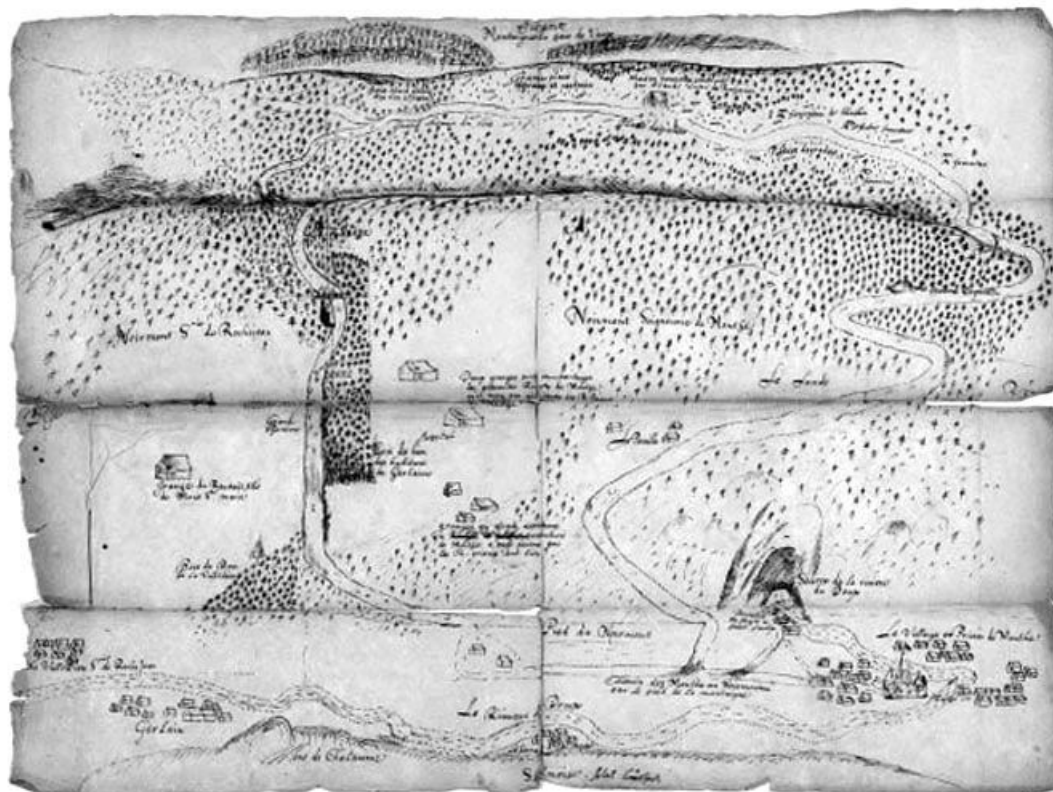

FERMES

Bourgogne-Franche-Comté, Doubs
Mouthe

Dossier IA00014187 réalisé en
1986

Auteur(s) : Gilbert Poinso

Période(s) principale(s) : 18e siècle / 19e siècle

Éléments descriptifs

Murs : calcaire, moellon, enduit

Dénomination : ferme

© Région Bourgogne-Franche-Comté, Inventaire du patrimoine

Dessin montrant le territoire de Rochejean et Mouthé avec forêts et essarts au 17e siècle.
25, Mouthé

Source :

Dessin, 17e siècle. Lieu de conservation : Archives départementales du Doubs, Besançon