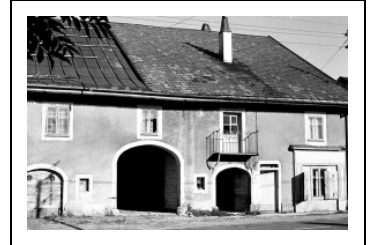

## FERME

Bourgogne-Franche-Comté, Doubs  
Chaux-Neuve  
15 rue de la Grande Fontaine

Dossier IA00014154 réalisé en  
1986

Auteur(s) : Gilbert Poinot