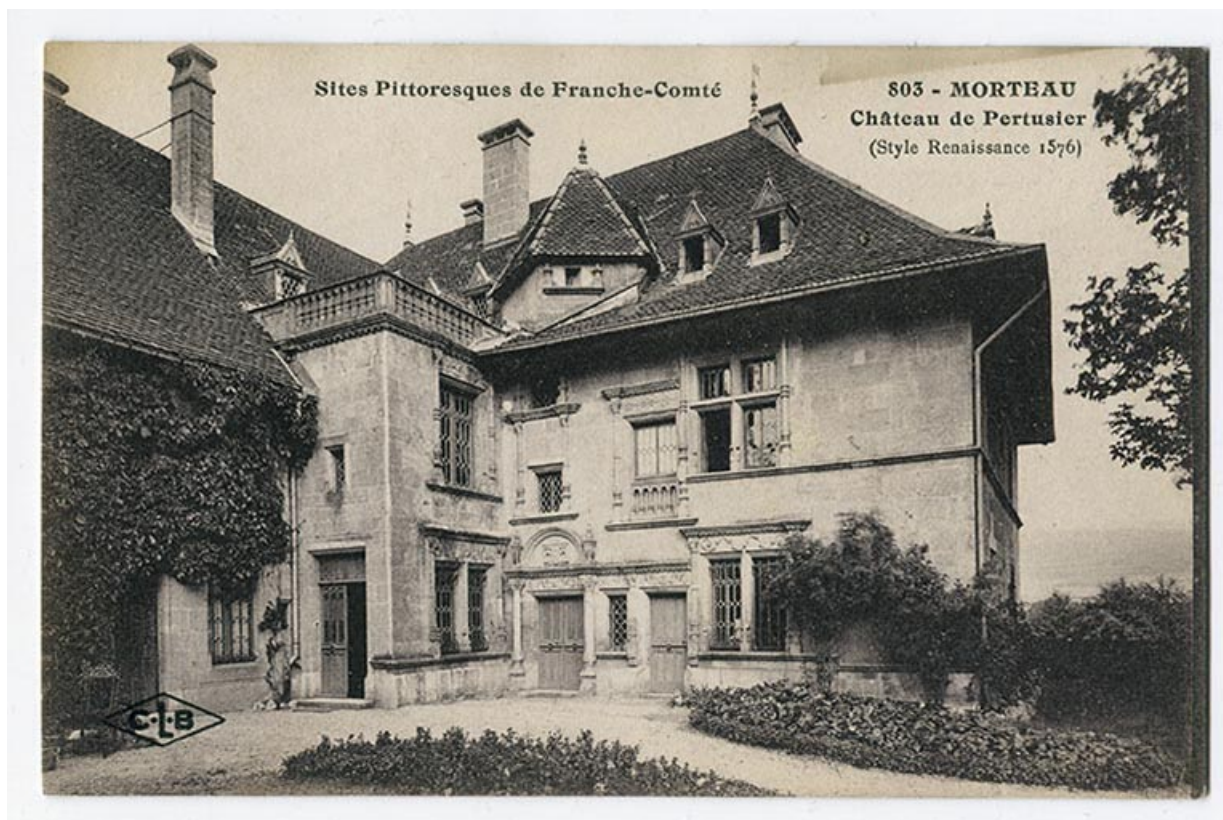

### Historique

Maison construite vers 1570 pour la famille Cuche, porte la date 1576 ; peu après habitation du prieur Bole et bombardée en 1639 ; vendue en 1796 à la famille Pertusier : quelques modifications fin 18e ou début 19e ; achetée par la ville de Morteau en 1935 et incendiée en 1936 ; abrite le musée de l'Horlogerie, inauguré le 2 juillet 1985

**Excursion en Franche-Comté. 4. Morteau (Doubs). - Le Château Pertusier (1576), 1er quart 20e siècle.**  
25, Morteau, 17 rue de la Glapigney

**Source :**

**Excursion en Franche-Comté. 4. Morteau (Doubs). - Le Château Pertusier (1576), carte postale, s.n., s.d. [1er quart 20e siècle], Teulet éd. à Besançon.**

**2448 Morteau - Château Pertusier - Cour intérieure, 4e quart 19e siècle.**  
25, Morteau, 17 rue de la Glapigney

**Source :**

**2448 Morteau - Château Pertusier - Cour intérieure, carte postale, s.n., s.d. [4e quart 19e siècle], J. Farine éd. au Loche.**

**Sites pittoresques de Franche-Comté. 803 - Morteau. Château de Pertusier (style renaissance 1576), 1er quart 20e siècle.**  
25, Morteau, 17 rue de la Glapigney

**Source :**

**Sites pittoresques de Franche-Comté. 803 - Morteau. Château de Pertusier (style renaissance 1576), carte postale, s.n., s.d. [1er quart 20e siècle], C. Lardier éd. à Besançon, L.B. impr. à Dijon ?**