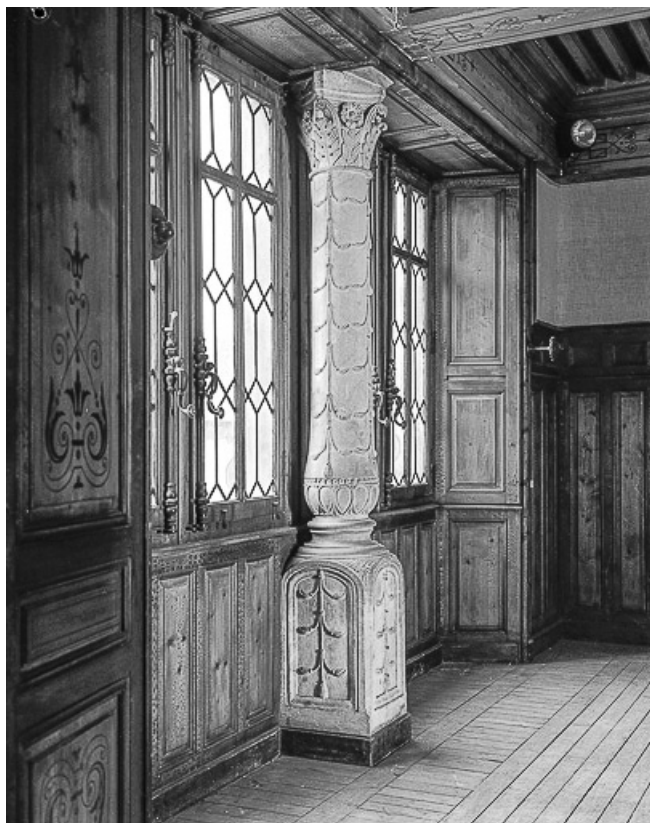

Fenêtre.

25, Morteau, 17 rue de la Glapigney

N° de l'illustration : 19762500799V

Date : 1976

Auteur : Yves Sancey

Reproduction soumise à autorisation du titulaire des droits d'exploitation

© Région Bourgogne-Franche-Comté, Inventaire du patrimoine