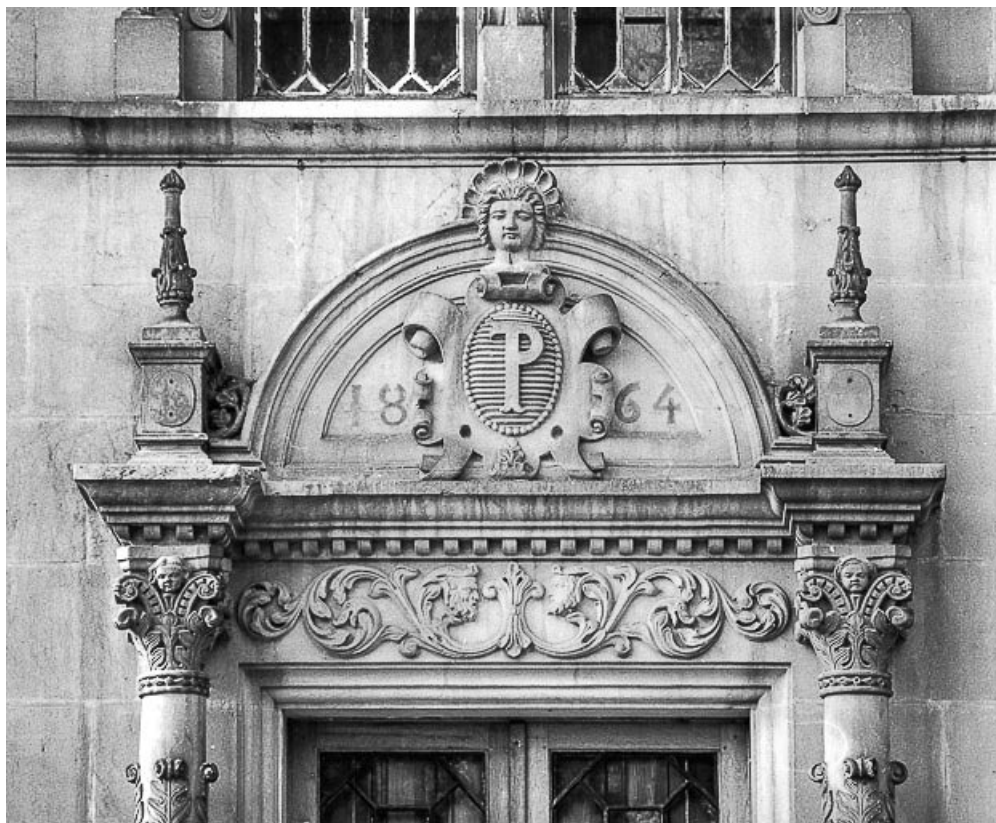

Détail : partie supérieure de la porte d'entrée.

25, Morteau, 17 rue de la Glapigney

N° de l'illustration : 19782500023X

Date : 1978

Auteur : Yves Sancey

Reproduction soumise à autorisation du titulaire des droits d'exploitation

© Région Bourgogne-Franche-Comté, Inventaire du patrimoine