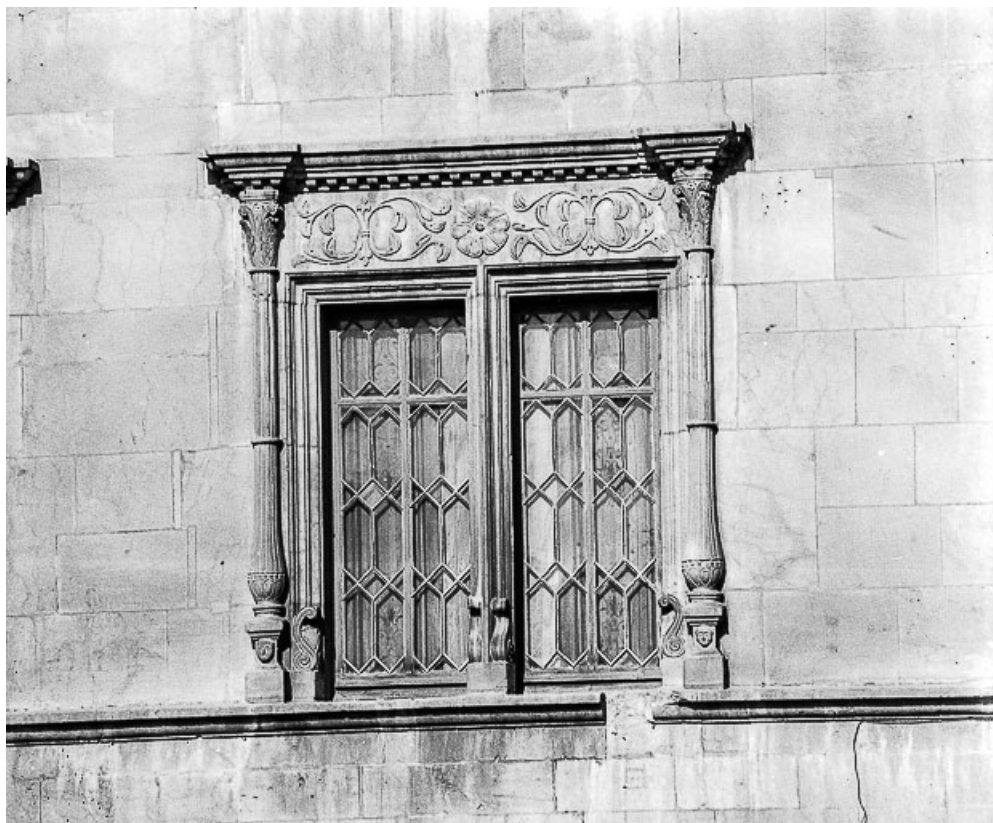

Façade sur rue, fenêtre centrale.
25, Morteau, 17 rue de la Glapigney

N° de l'illustration : 19782500026X

Date : 1978

Auteur : Yves Sancey

Reproduction soumise à autorisation du titulaire des droits d'exploitation

© Région Bourgogne-Franche-Comté, Inventaire du patrimoine