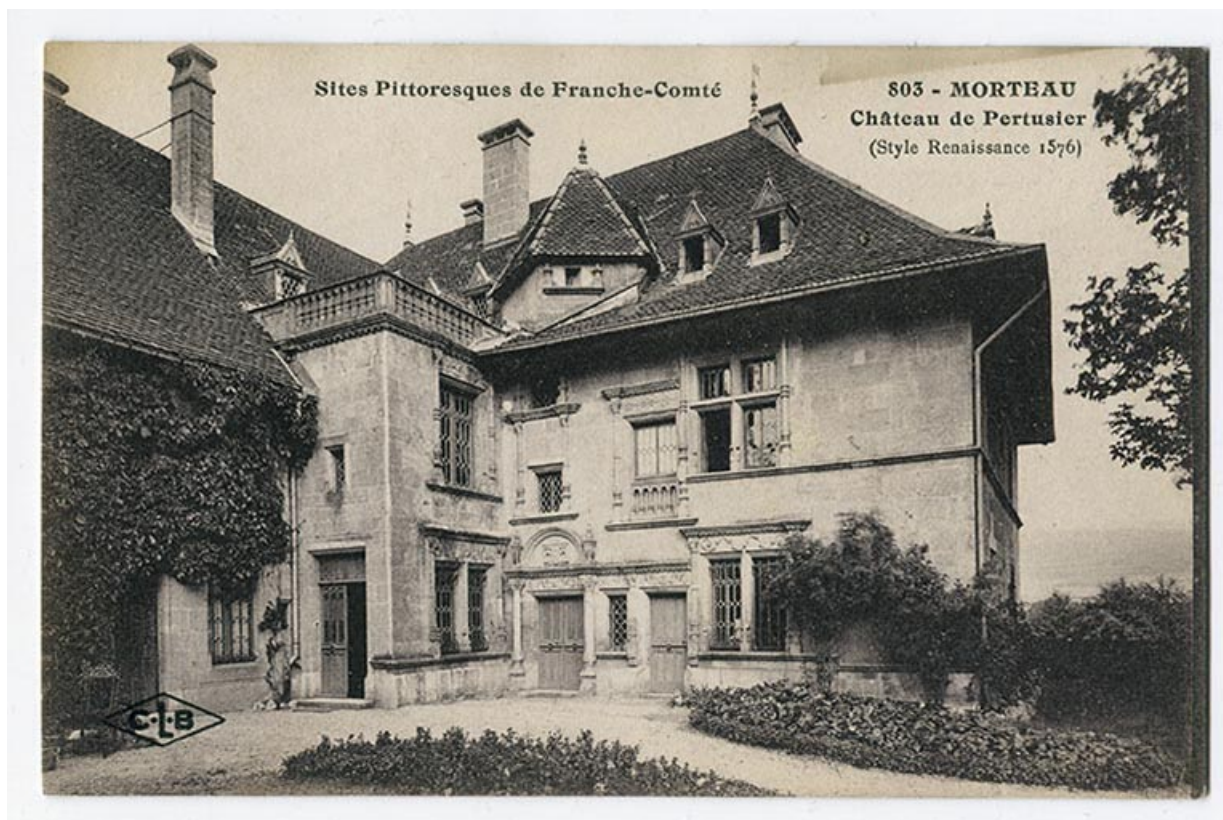

### Historique

Maison construite vers 1570 pour la famille Cuche, porte la date 1576 ; peu après habitation du prieur Bole et bombardée en 1639 ; vendue en 1796 à la famille Pertusier : quelques modifications fin 18e ou début 19e ; achetée par la ville de Morteau en 1935 et incendiée en 1936 ; abrite le musée de l'Horlogerie, inauguré le 2 juillet 1985

**Excursion en Franche-Comté. 4. Morteau (Doubs). - Le Château Pertusier (1576), 1er quart 20e siècle.**  
25, Morteau, 17 rue de la Glapigney

**Source :**

**Excursion en Franche-Comté. 4. Morteau (Doubs). - Le Château Pertusier (1576), carte postale, s.n., s.d. [1er quart 20e siècle], Teulet éd. à Besançon.**

**2448 Morteau - Château Pertusier - Cour intérieure, 4e quart 19e siècle.**  
25, Morteau, 17 rue de la Glapigney

**Source :**

**2448 Morteau - Château Pertusier - Cour intérieure, carte postale, s.n., s.d. [4e quart 19e siècle], J. Farine éd. au Locle.**

**Sites pittoresques de Franche-Comté. 803 - Morteau. Château de Pertusier (style renaissance 1576), 1er quart 20e siècle.**  
25, Morteau, 17 rue de la Glapigney

**Source :**

**Sites pittoresques de Franche-Comté. 803 - Morteau. Château de Pertusier (style renaissance 1576), carte postale, s.n., s.d. [1er quart 20e siècle], C. Lardier éd. à Besançon, L.B. impr. à Dijon ?**