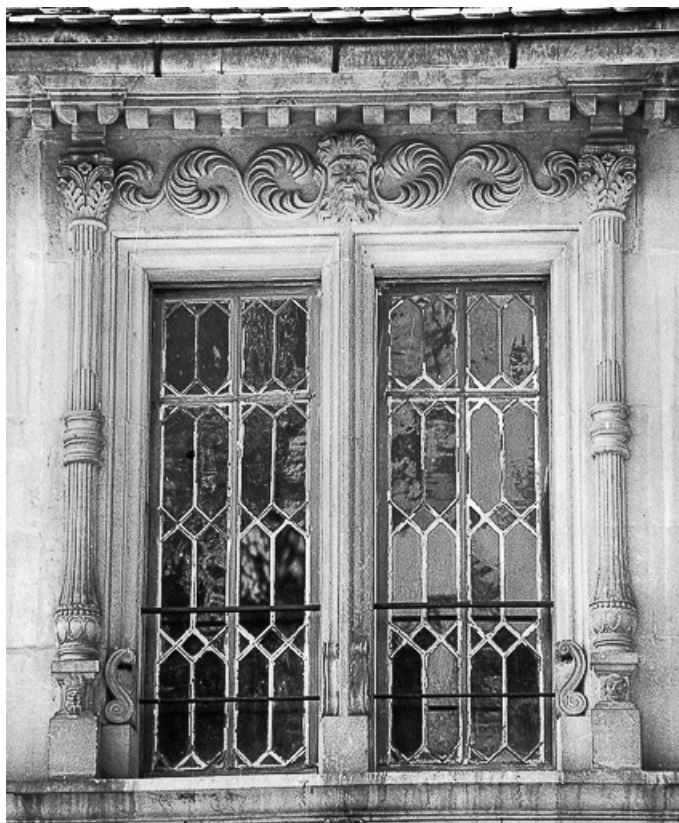

Fenêtre sur rue, à l'étage.

25, Morteau, 17 rue de la Glapigney

N° de l'illustration : 19782500025X

Date : 1978

Auteur : Yves Sancey

Reproduction soumise à autorisation du titulaire des droits d'exploitation

© Région Bourgogne-Franche-Comté, Inventaire du patrimoine