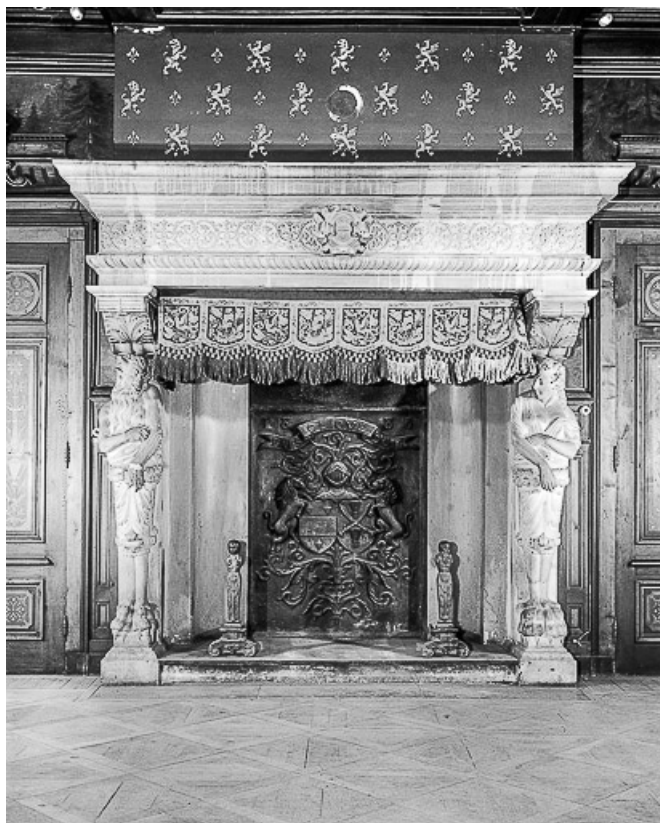

Intérieur : cheminée.

25, Morteau, 17 rue de la Glapigney

N° de l'illustration : 19762500793V

Date : 1976

Auteur : Yves Sancey

Reproduction soumise à autorisation du titulaire des droits d'exploitation

© Région Bourgogne-Franche-Comté, Inventaire du patrimoine