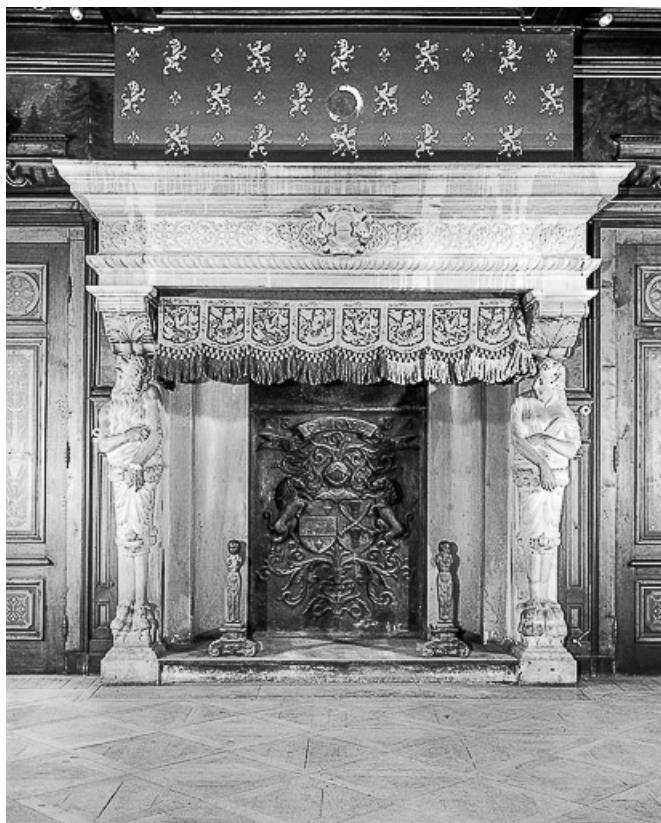

Intérieur : cheminée.

25, Morteau, 17 rue de la Glapigney

N° de l'illustration : 19762500793V

Date : 1976

Auteur : Yves Sancey

Reproduction soumise à autorisation du titulaire des droits d'exploitation

© Région Bourgogne-Franche-Comté, Inventaire du patrimoine