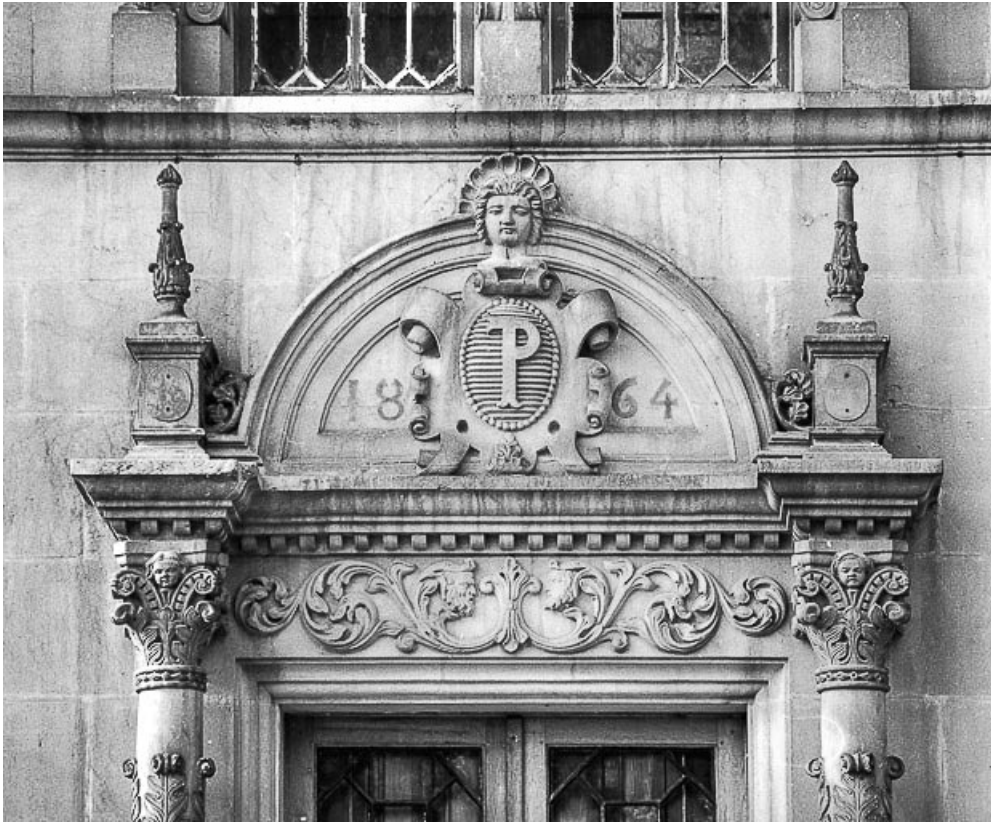

Détail : partie supérieure de la porte d'entrée.
25, Morteau, 17 rue de la Glapigny

N° de l'illustration : 19782500023X

Date : 1978

Auteur : Yves Sancey

Reproduction soumise à autorisation du titulaire des droits d'exploitation

© Région Bourgogne-Franche-Comté, Inventaire du patrimoine