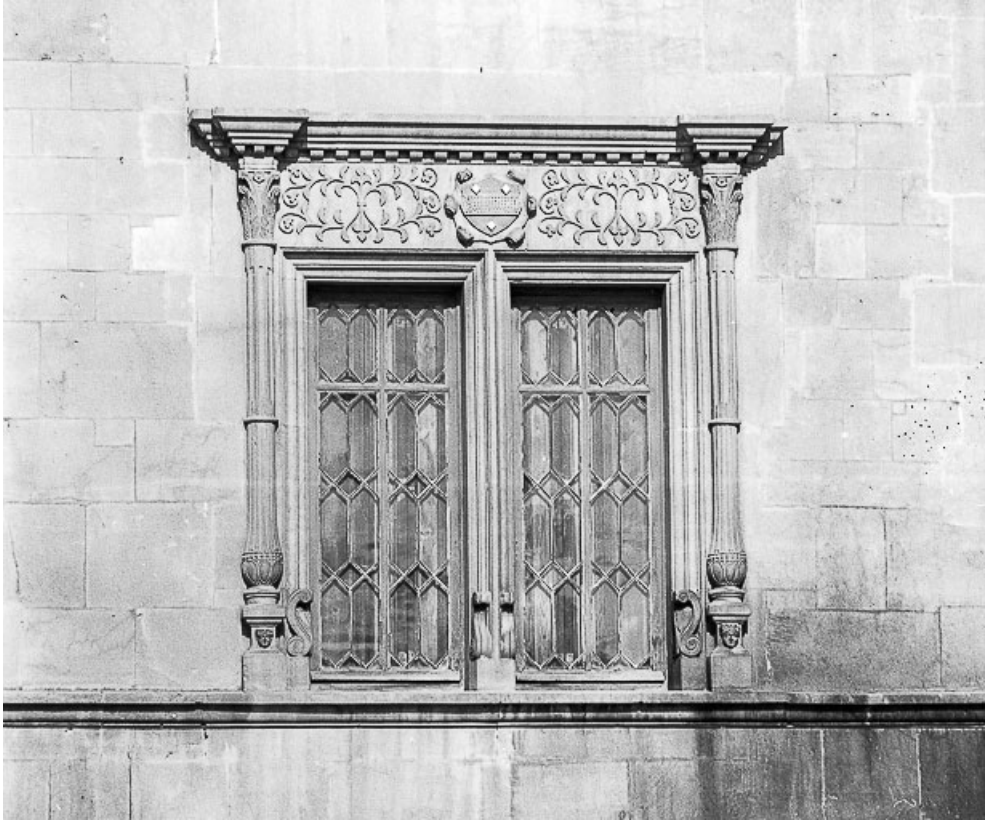

25, Morteau, 17 rue de la Glapigney

N° de l'illustration : 19782500017X

Date : 1978

Auteur : Yves Sancey

Reproduction soumise à autorisation du titulaire des droits d'exploitation

© Région Bourgogne-Franche-Comté, Inventaire du patrimoine