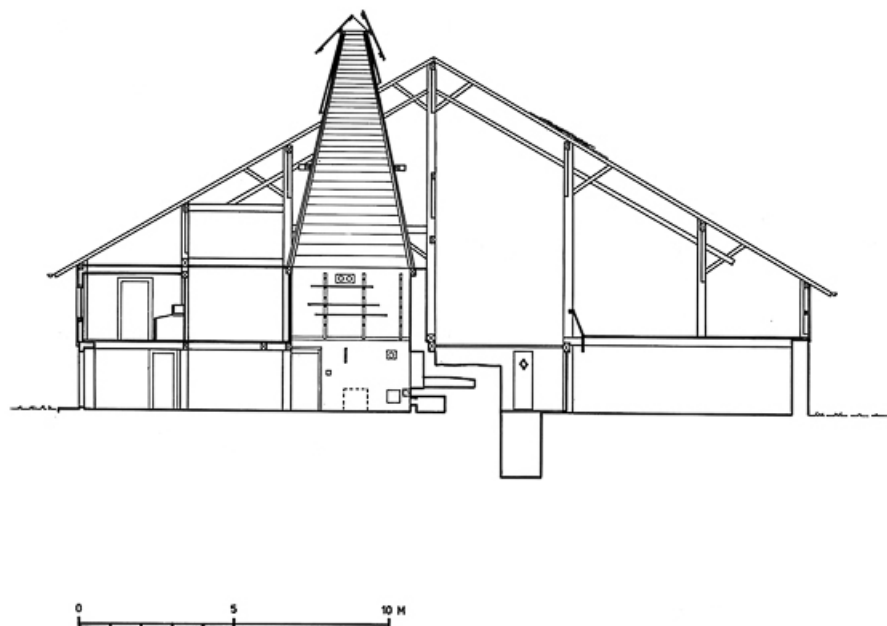

© Région Bourgogne-Franche-Comté, Inventaire du patrimoine

**Plan de la cave.**

25, Grand'Combe-Châteleu, lieudit : Cornabey

N° de l'illustration : 19772500294V

Date : 1977

Auteur : Yves Sancey

Reproduction soumise à autorisation du titulaire des droits d'exploitation

© Région Bourgogne-Franche-Comté, Inventaire du patrimoine

— GÉNÉRAL JEAN HANG ET FORSOT GILBERT 9-5-77

COUPE A

COUPE B

**Coupes.**

25, Grand'Combe-Châteleu, lieudit : Cornabey

N° de l'illustration : 19772500290V

Date : 1977

Auteur : Yves Sancey

Reproduction soumise à autorisation du titulaire des droits d'exploitation

© Région Bourgogne-Franche-Comté, Inventaire du patrimoine

**Coupe transversale.**

25, Grand'Combe-Châteleu, lieudit : Cornabey