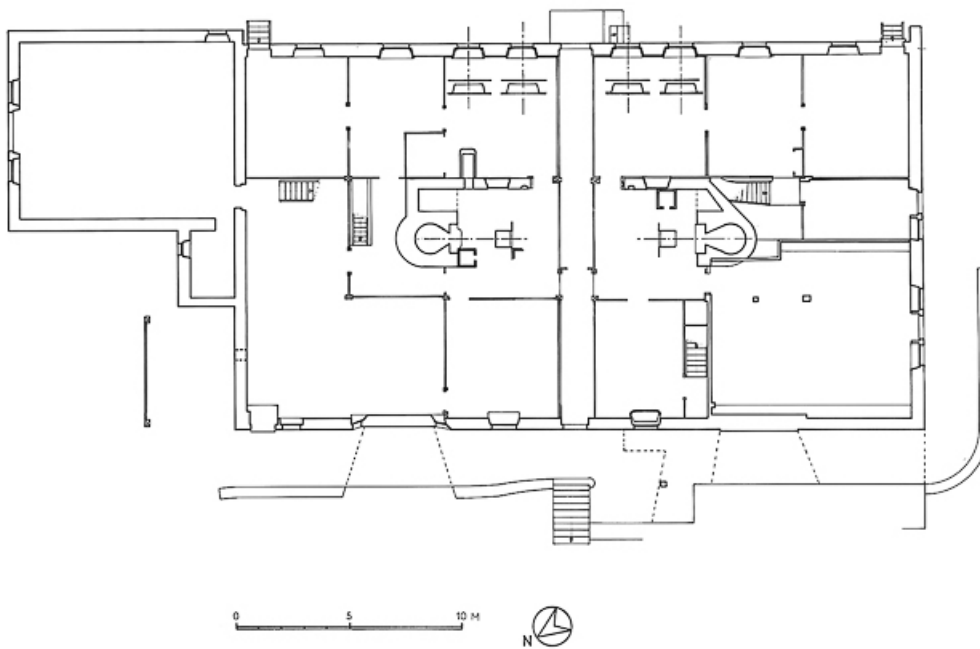

© Région Bourgogne-Franche-Comté, Inventaire du patrimoine

Maison
Jean Marc DEMOLY 29-

Plan au sol.

25, Grand'Combe-Châteleu 2e ferme, lieudit : les Cordiers

N° de l'illustration : 19772500286V

Date : 1977