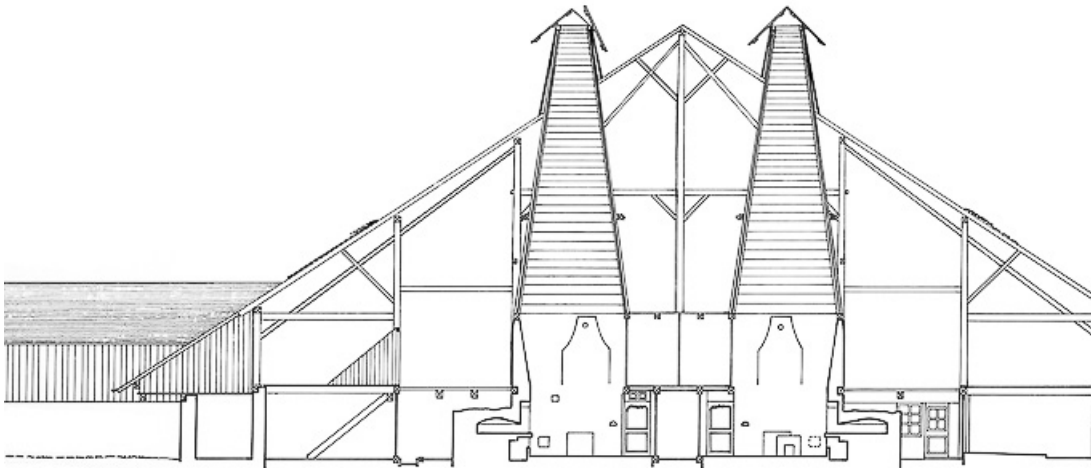

0 5 10M

Plan des caves.

25, Grand'Combe-Châteleu 2e ferme, lieudit : les Cordiers

N° de l'illustration : 19772500287V

Date : 1977

Auteur : Yves Sancey

Reproduction soumise à autorisation du titulaire des droits d'exploitation

© Région Bourgogne-Franche-Comté, Inventaire du patrimoine

Coupe transversale.

25, Grand'Combe-Châteleu 2e ferme, lieudit : les Cordiers

N° de l'illustration : 19772500391V

Date : 1977

Auteur : Yves Sancey