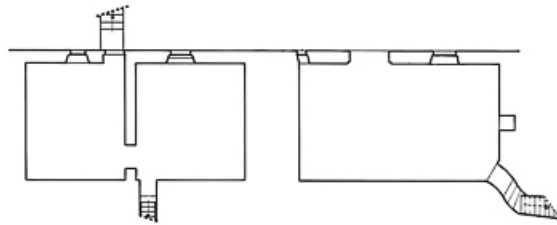

0 5 10M

Plan des caves.

25, Grand'Combe-Châteleu 2e ferme, lieudit : les Cordiers

N° de l'illustration : 19772500287V

Date : 1977

Auteur : Yves Sancey

Reproduction soumise à autorisation du titulaire des droits d'exploitation