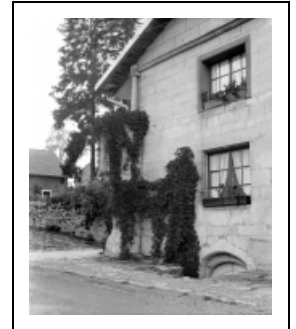

FERME

Bourgogne-Franche-Comté, Doubs
Grand'Combe-Châteleu

Dossier IA00013881 réalisé en 1974 revu en
1978

Auteur(s) : Gilbert Poinso

Historique

Ancienne " maison de Gauthier Gonet ", bâtie en 1626 ; transformations aux 18e et 19e siècles : faîtière et gouttereaux rehaussés, aménagement du " tue " (daté 1779 et 1821)