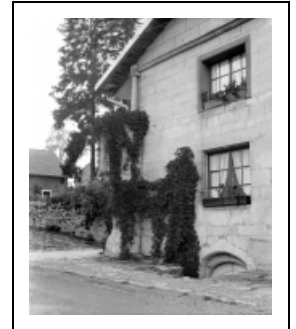

FERME

Bourgogne-Franche-Comté, Doubs
Grand'Combe-Châteleu

Dossier IA00013881 réalisé en 1974 revu en
1978

Auteur(s) : Gilbert Poinot

Historique

Ancienne " maison de Gauthier Gonet ", bâtie en 1626 ; transformations aux 18e et 19e siècles : faîtière et gouttereaux rehaussés, aménagement du " tue " (daté 1779 et 1821)