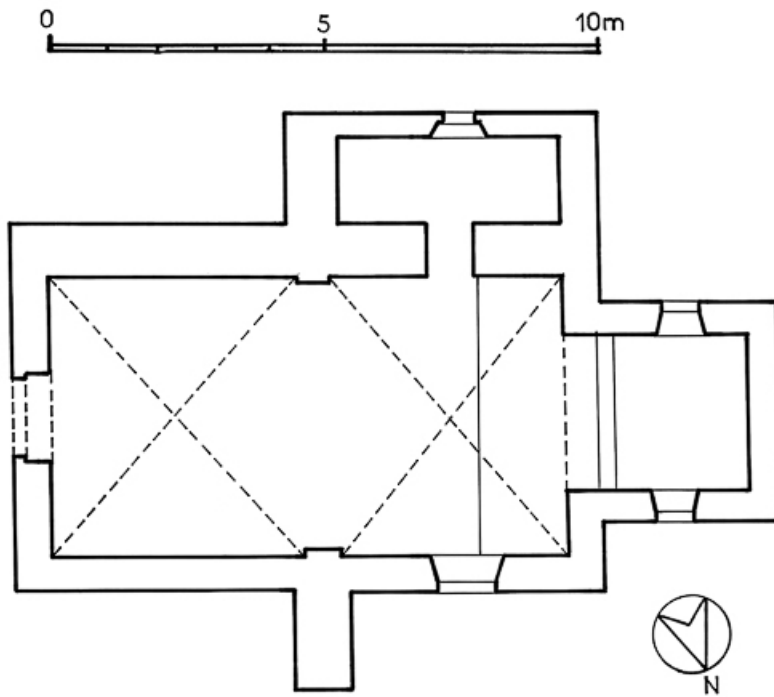

Période(s) principale(s) : 4e quart 17e siècle

Dates : 1690 (porte la date)

Éléments descriptifs

Murs : calcaire, pierre de taille, moellon, enduit partiel

Toit : tuile mécanique, métal en couverture

Plan : plan allongé

Étages : 1 vaisseau

Couvrement : voûte d'arêtes

Élévation : élévation ordonnancée sans travées

Type(s) de couverture : toit à longs pans ; pignon couvert

Informations complémentaires

- **Voir le dossier initial numérisé** : <https://patrimoine.bourgognefranchecomte.fr/gtrudov/IA00013843/index.htm>

Aire d'étude et canton : Morteau

Dénomination : chapelle

© Région Bourgogne-Franche-Comté, Inventaire du patrimoine

Plan au sol.

25, Grand'Combe-Châteleu, lieudit : Cornabey

N° de l'illustration : 19772500285V