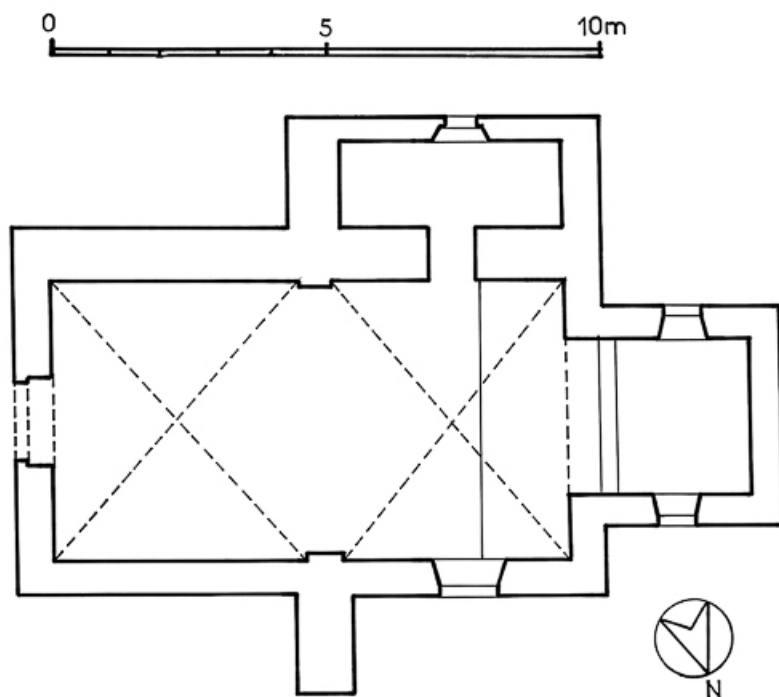

Période(s) principale(s) : 4e quart 17e siècle

Dates : 1690 (porte la date)

Éléments descriptifs

Murs : calcaire, pierre de taille, moellon, enduit partiel

Toit : tuile mécanique, métal en couverture

Plan : plan allongé

Etages : 1 vaisseau

Couvrement : voûte d'arêtes

Élévation : élévation ordonnancée sans travées

Type(s) de couverture : toit à longs pans ; pignon couvert

Informations complémentaires

- **Voir le dossier initial numérisé** : <https://patrimoine.bourgognefranche-comte.fr/gtrudov/IA00013843/index.htm>

Aire d'étude et canton : Morteau

Dénomination : chapelle

© Région Bourgogne-Franche-Comté, Inventaire du patrimoine

Plan au sol.

25, Grand'Combe-Châteleu, lieudit : Cornabey

N° de l'illustration : 19772500285V