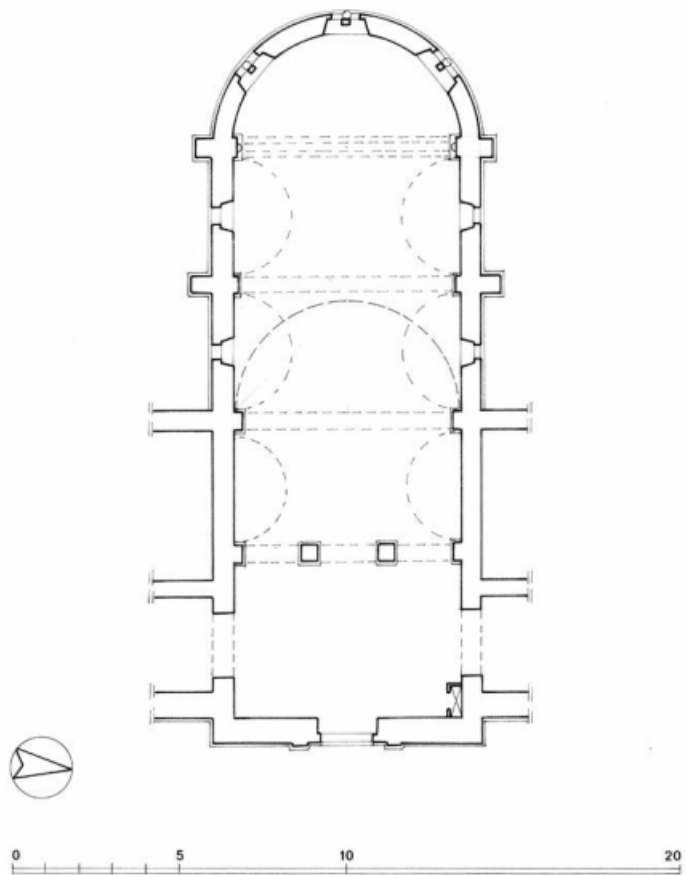

plan

58, Jean-Marie Thévenin Ville Château-Chinon

N° de l'illustration : 20125800003A3YY

Date : 2012

Auteur : Alain Morelière

Reproduction soumise à autorisation du titulaire des droits d'exploitation

© Région Bourgogne-Franche-Comté, Inventaire du patrimoine