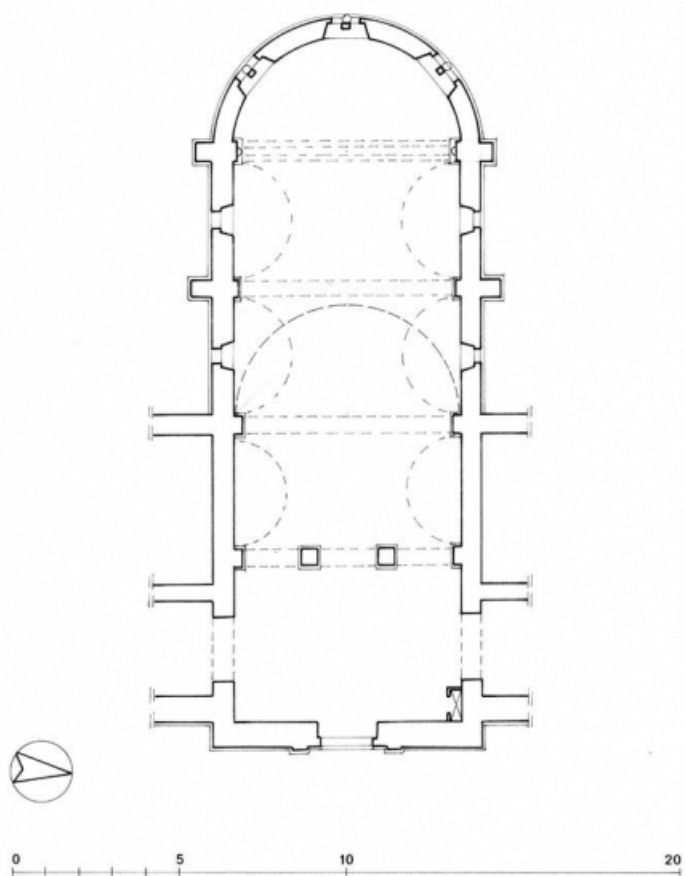

plan

58, Jean-Marie Thévenin Ville Château-Chinon

N° de l'illustration : 2012580003A3YY

Date : 2012

Auteur : Alain Morelière

Reproduction soumise à autorisation du titulaire des droits d'exploitation

© Région Bourgogne-Franche-Comté, Inventaire du patrimoine